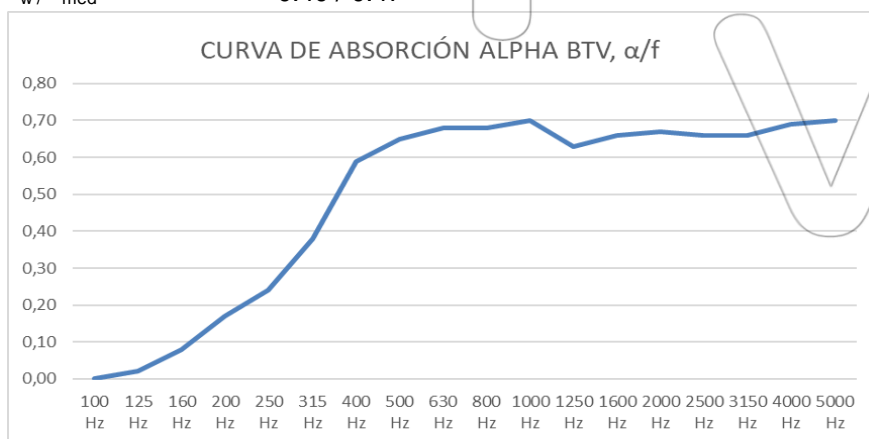

Nombre Artículo / Article Name	ALPHA BTV	
Código Artículo / Article Code	B1434	
Composición / Composition	PES FR 100%	
Resistencia al fuego / Flame Retardancy	Clase 1 / B-s1d0 Permanente / Permanent flame retardant	
Peso / Weight (±10%)	250 g/m2	230g/m2 Bco. Estampación Digital
Ancho / Width (±5%)	305 cm	
Ligamento / Weave	Crepe	
Color / Colour	8 colores + Preparado para estampar 8 colours + Ready to print	
Usos / Uses:	Decoración, eventos, acústico / Decoration, stage, acoustic	
Absorción acústica α_w / α_{med}	0.40 / 0.47	