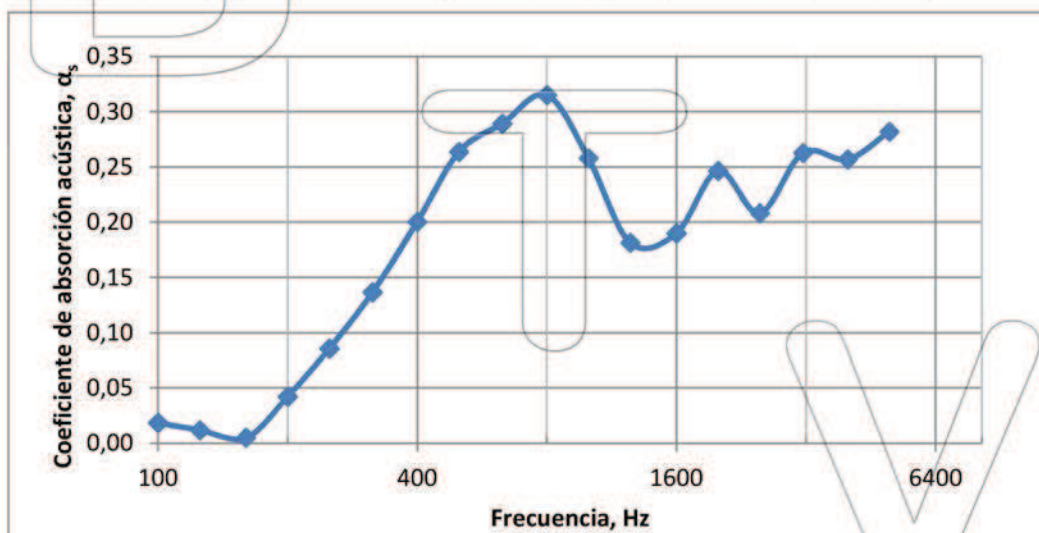

Visillo Ter

FICHA TÉCNICA ACÚSTICA / ACOUSTIC TECHNICAL DATA

Código Artículo / Article Code	B1542
Composición / Composition	Poliéster FR 100% / Polyester FR 100%
Color / Colour	Natural, Negro o Blanco Ópt / Natural, black or Opt Withe
Peso / Weight	115 g/m2
Disposición / Disposition	Cortina / Curtain (UNE EN ISO 354 2004)

Absorción / Absorption	
Clase / Class (UNE-EN ISO 11654)	E
α_w (UNE-EN ISO 11654)	0,25
α_{mid} (UNE-EN ISO 11654)	0,25
NRC (ASTM 42390a)	0,21
SAA (ASTM 42390a)	0,20

f(Hz)	α_p
125	0,01
250	0,09
500	0,25
1000	0,25
2000	0,21
4000	0,27