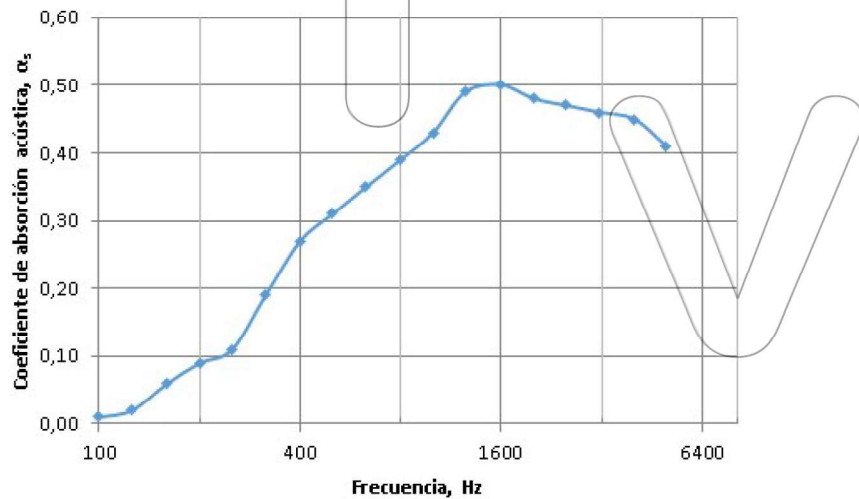

FICHA TÉCNICA ACÚSTICA / ACOUSTIC TECHNICAL DATA

Código Artículo / Article Code	Modelo 1
Composición / Composition	LONA PVC 620 + SELLA 500 + LONA PVC 620
Color / Colour	Negro Black
Peso / Weight	1.740g/m ²
Disposición / Disposition	Cortina / Curtain (UNE-EN ISO 354/2004)

Absorción / Absorption		f(Hz)		α _p	
Clase / Class (UNE-EN ISO 11654)	D	125	0,03	250	0,13
α _w (UNE-EN ISO 11654)	0,40	500	0,31	1000	0,44
α _{mid} (UNE-EN ISO 11654)	0,41	2000	0,48	4000	0,44
NRC (ASTM 42390a)	0,33				
SAA (ASTM 42390a)	0,34				