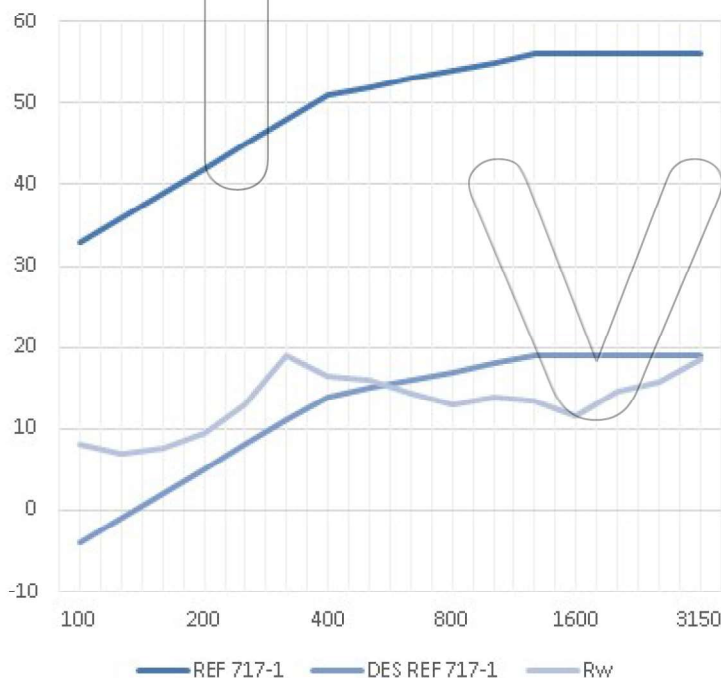

FICHA TÉCNICA ACÚSTICA / ACOUSTIC TECHNICAL DATA

Código Artículo / Article Code	Modelo 1
Composición / Composition	LONA PVC 620 + SELLA 500 + LONA PVC 620
Color / Colour	Negro Black
Peso / Weight	1.740g/m ²
Disposición / Disposition	Cortina / Curtain (UNE-EN ISO 354/2004)

Frecuencia (Hz)	R
100	8,2
125	6,9
160	7,6
200	9,6
250	12,9
315	19,1
400	16,4
500	15,9
630	14,3
800	12,9
1000	13,8
1250	13,5
1600	11,6
2000	14,5
2500	15,7
3150	18,6

Valor Global en dB	Rw = 15dB
---------------------------	------------------