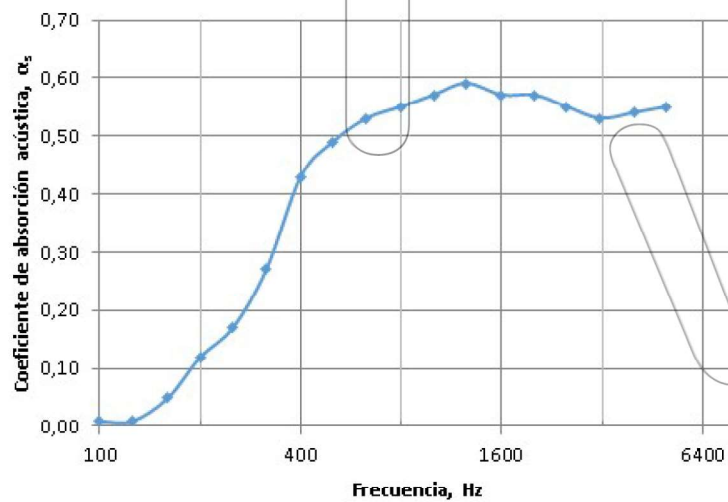

CORTINA 3 CAPAS

FICHA TÉCNICA ACÚSTICA / ACOUSTIC TECHNICAL DATA

| | |
|--------------------------------|---|
| Código Artículo / Article Code | Modelo 2 |
| Composición / Composition | SELLA 500 + LONA PVC 620 + SELLA 500 |
| Color / Colour | Negro Black |
| Peso / Weight | 1.620g/m ² |
| Disposición / Disposition | Cortina / Curtain (UNE-EN ISO 354/2004) |

| Absorción / Absorption | | | |
|-----------------------------------|------|-------|------------|
| Clase / Class (UNE-EN ISO 11654) | D | f(Hz) | α_p |
| α_w (UNE-EN ISO 11654) | 0,50 | 125 | 0,02 |
| α_{mid} (UNE-EN ISO 11654) | 0,54 | 250 | 0,19 |
| NRC (ASTM 42390a) | 0,45 | 500 | 0,48 |
| SAA (ASTM 42390a) | 0,45 | 1000 | 0,57 |
| | | 2000 | 0,56 |
| | | 4000 | 0,54 |