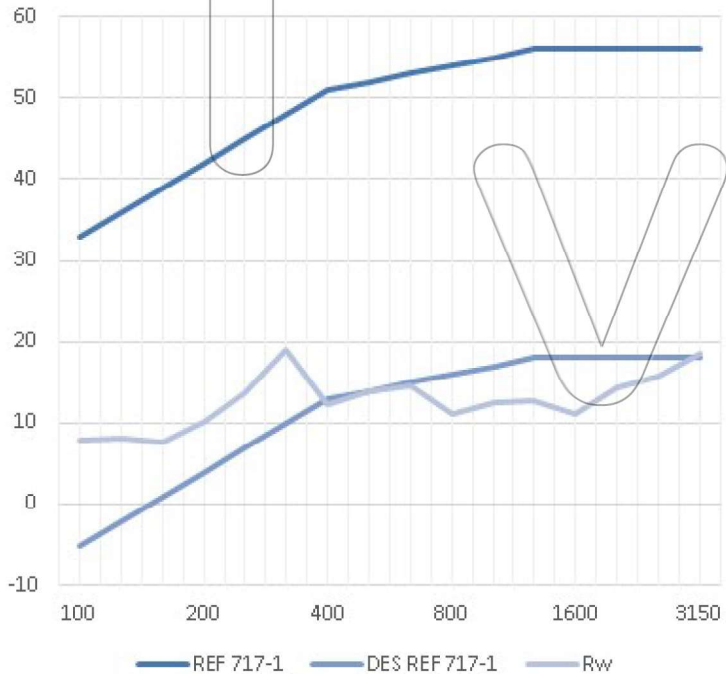

FICHA TÉCNICA ACÚSTICA / ACOUSTIC TECHNICAL DATA

Código Artículo / Article Code	Modelo 2
Composición / Composition	SELLA 500 + LONA PVC 620 + SELLA 500
Color / Colour	Negro Black
Peso / Weight	1620g/m ²
Disposición / Disposition	Cortina / Curtain (UNE-EN ISO 354/2004)

Frecuencia (Hz)	R
100	7,8
125	8,2
160	7,6
200	10,2
250	13,6
315	19,1
400	12,3
500	13,9
630	14,5
800	11,0
1000	12,6
1250	12,8
1600	11,0
2000	14,3
2500	15,7
3150	18,6

Valor Global en dB	R_w = 14 dB
---------------------------	------------------------------