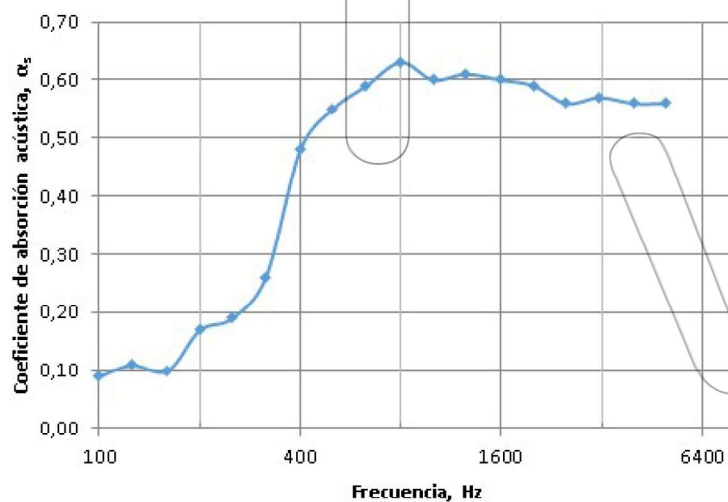

FICHA TÉCNICA ACÚSTICA / ACOUSTIC TECHNICAL DATA

Código Artículo / Article Code	Modelo 3
Composición / Composition	TERCIOPELO 390 + LONA PVC 620 + SELLA 500
Color / Colour	Negro Black
Peso / Weight	1.510g/m ²
Disposición / Disposition	Cortina / Curtain (UNE-EN ISO 354/2004)

Absorción / Absorption	
Clase / Class (UNE-EN ISO 11654)	D
α_w (UNE-EN ISO 11654)	0,55
α_{mid} (UNE-EN ISO 11654)	0,58
NRC (ASTM 42390a)	0,48
SAA (ASTM 42390a)	0,49

f(Hz)	α_p
125	0,10
250	0,21
500	0,54
1000	0,61
2000	0,58
4000	0,56