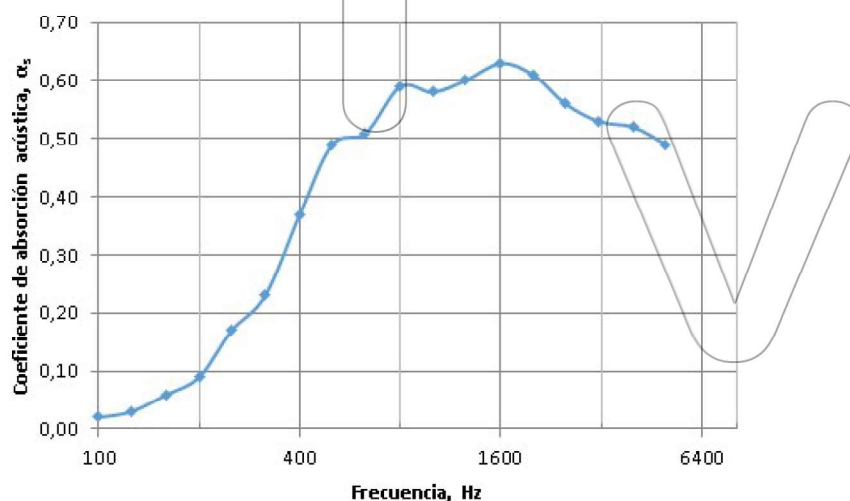

FICHA TÉCNICA ACÚSTICA / ACOUSTIC TECHNICAL DATA

Código Artículo / Article Code	Modelo 1
Composición / Composition	LONA PVC 620 + SELLA 500 + LONA PVC 620 + SELLA 500
Color / Colour	Negro Black
Peso / Weight	2.240g/m ²
Disposición / Disposition	Cortina / Curtain (UNE-EN ISO 354/2004)

Absorción / Absorption			
Clase / Class (UNE-EN ISO 11654)	D	f(Hz)	α_p
α_w (UNE-EN ISO 11654)	0,50	125	0,04
α_{mid} (UNE-EN ISO 11654)	0,56	250	0,16
NRC (ASTM 42390a)	0,46	500	0,46
SAA (ASTM 42390a)	0,45	1000	0,59
		2000	0,60
		4000	0,51