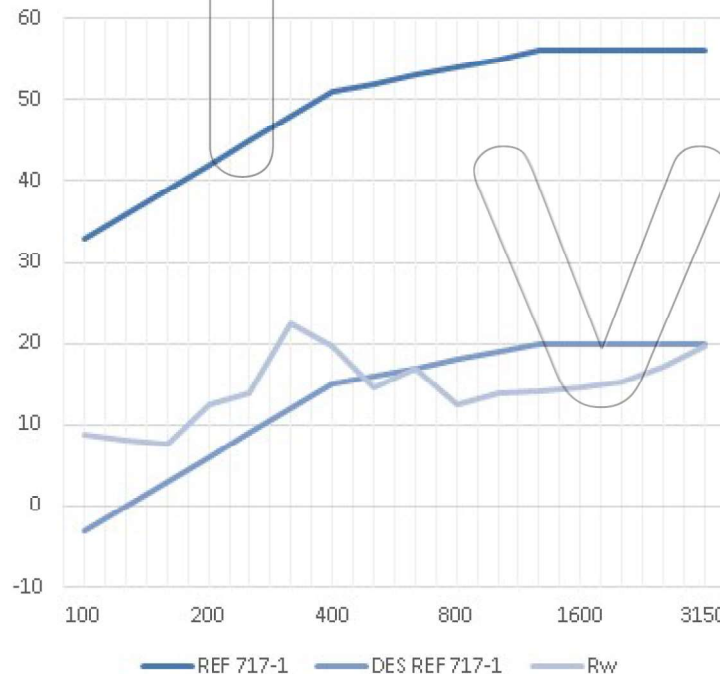

Textil Batavia S.L.

Pol. Ind. L'Horta Vella, Calle 4, nº 5

Apdo. De Correos 33

46118 BÉTERA (Valencia)

Telf: 961 698 227, Fax: 961 690 178

batavia@tejidosignifugos.com

www.tejidosignifugos.com

Nombre Artículo Article Name	CORTINA 3 CAPAS

FICHA TÉCNICA ACÚSTICA / ACOUSTIC TECHNICAL DATA

Código Artículo / Article Code	Modelo 1
Composición / Composition	LONA PVC 620 + SELLA 500 + LONA PVC 620 + SELLA 500
Color / Colour	Negro Black
Peso / Weight	2.240g/m²
Disposición / Disposition	Cortina / Curtain (UNE-EN ISO 354/2004)

Frecuencia (Hz)	R
100	8,7
125	8,1
160	7,6
200	12,6
250	13,9
315	22,4
400	19,8
500	14,7
630	16,8
800	12,5
1000	13,9
1250	14,1
1600	14,5
2000	15,2
2500	17,1
3150	19,6

Valor Global en dB	Rw =16dB