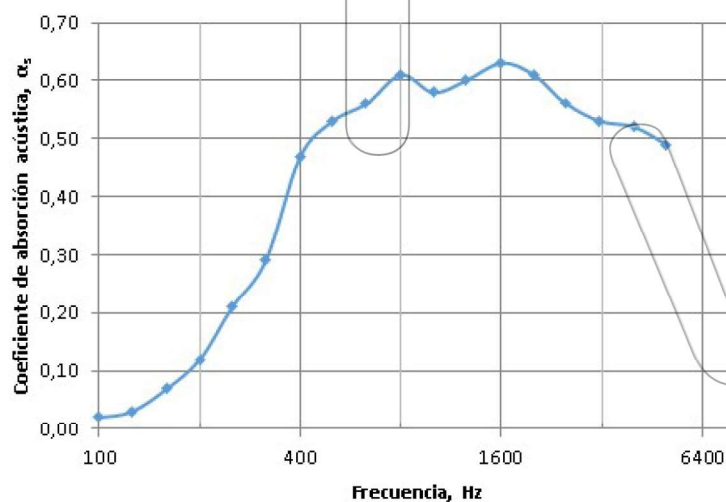

## FICHA TÉCNICA ACÚSTICA / ACOUSTIC TECHNICAL DATA

Código Artículo / Article Code	Modelo 2
Composición / Composition	TERCIOPELO 390 + SELLA 500 + LONA PVC 620 + SELLA 500
Color / Colour	Negro Black
Peso / Weight	2,010g/m <sup>2</sup>
Disposición / Disposition	Cortina / Curtain (UNE-EN ISO 354/2004)