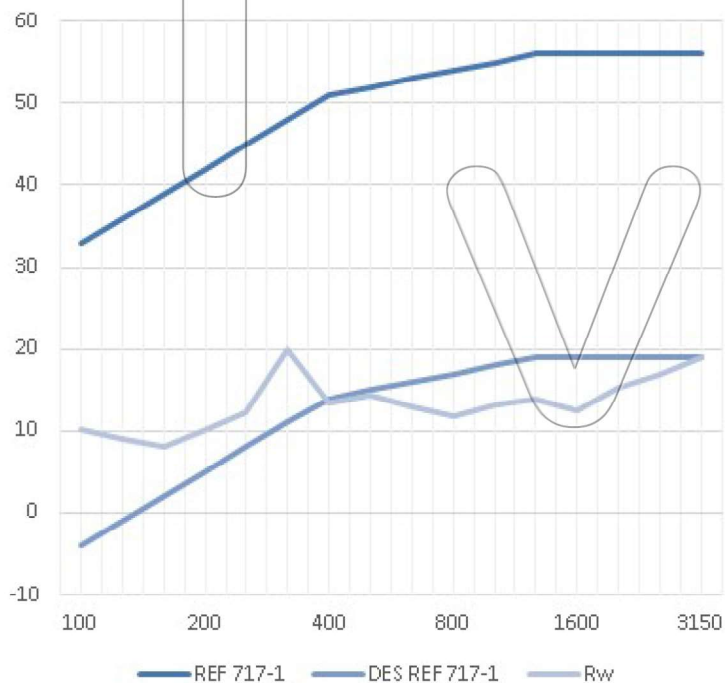

[www.tejidosignifugos.com](http://www.tejidosignifugos.com)

Nombre Artículo  
Article Name

**CORTINA 4 CAPAS**

**FICHA TÉCNICA ACÚSTICA / ACOUSTIC TECHNICAL DATA**

Código Artículo / Article Code	Modelo 2
Composición / Composition	TERCIOPELO 390 + SELLA 500 + LONA PVC 620 + SELLA 500
Color / Colour	Negro Black
Peso / Weight	2.010g/m <sup>2</sup>
Disposición / Disposition	Cortina / Curtain (UNE-EN ISO 354/2004)

Frecuencia (Hz)	R
100	10,2
125	9,1
160	8,1
200	10,1
250	12,3
315	19,9
400	13,4
500	14,3
630	12,9
800	11,9
1000	13,2
1250	13,9
1600	12,4
2000	15,4
2500	16,8
3150	19,0

Valor Global en dB

Rw=15dB