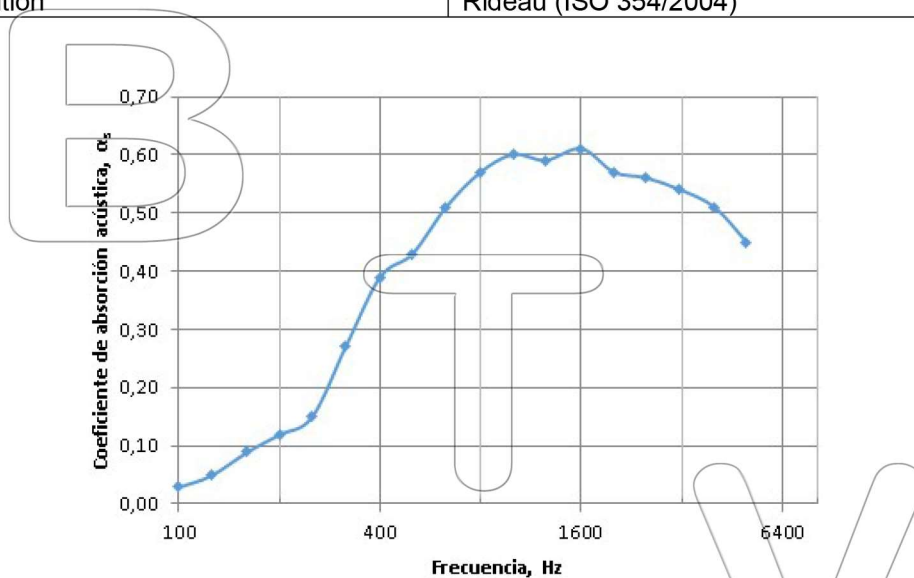

Textil Batavia S.L.

Pol. Ind. L'Horta Vella, Calle 4, nº 5

Nom de l'Article	RIDEAU À 2 COUCHES
------------------	---------------------------

Apdo. De Correos 33

46118 BÉTERA (Valencia)

Telf: 961 698 227, Fax: 961 690 178

batavia@tejidosignifugos.com

www.tejidosignifugos.com

FICHE TECHNIQUE ACOUSTIQUE

Code de l'Article	Modèle 1
Composition	Deux couches de tissu avec une couche visuelle frontale en tissu Molton ignifugé.
Couleur	Noir
Poids	1.120 g/m ²
Disposition	Rideau (ISO 354/2004)

Absorption		
Classe	(ISO 11654)	D
α_w	(ISO 11654)	0,50
α_{mid}	(ISO 11654)	0,53
NRC	(ASTM 42390a)	0,44
SAA	(ASTM 42390a)	0,45

f(Hz)	α_p
125	0,06
250	0,18
500	0,44
1000	0,59
2000	0,58
4000	0,50