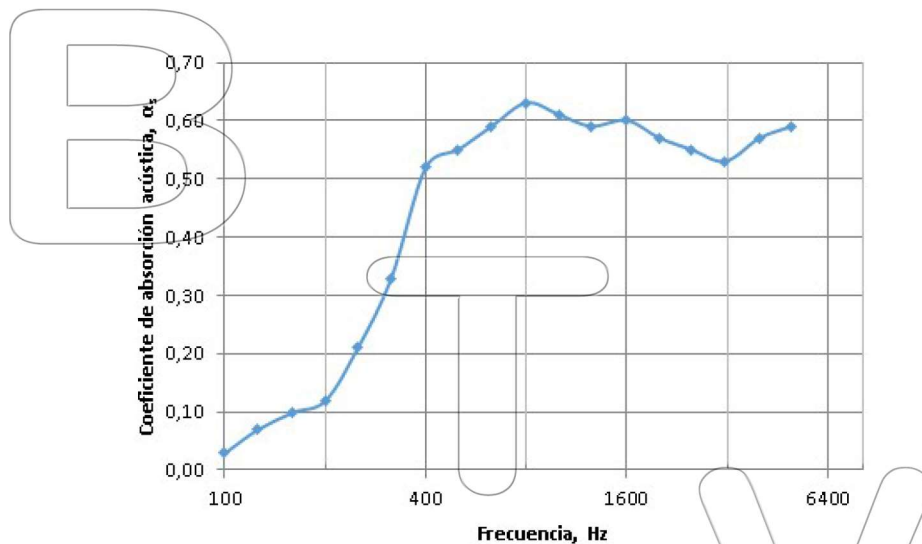

Textil Batavia S.L.

Pol. Ind. L'Horta Vella, Calle 4, nº 5

| | |
|--------------|-----------------|
| Article Name | 2-LAYER CURTAIN |
|--------------|-----------------|

Apdo. De Correos 33

46118 BÉTERA (Valencia)

Telf: 961 698 227, Fax: 961 690 178

batavia@tejidosignifugos.com

www.tejidosignifugos.com

ACOUSTIC DATA SHEET

| | |
|--------------|---|
| Article Code | Model 2 |
| Composition | Two layers of fabric with front visual layer of flame retardant Polyester Velvet. |
| Colour | Black |
| Weight | 1.010g/m ² |
| Disposition | Curtain (ISO 354/2004) |

| Absorption | | |
|----------------|---------------|------|
| Class | (ISO 11654) | D |
| α_w | (ISO 11654) | 0,55 |
| α_{mid} | (ISO 11654) | 0,58 |
| NRC | (ASTM 42390a) | 0,49 |
| SAA | (ASTM 42390a) | 0,49 |