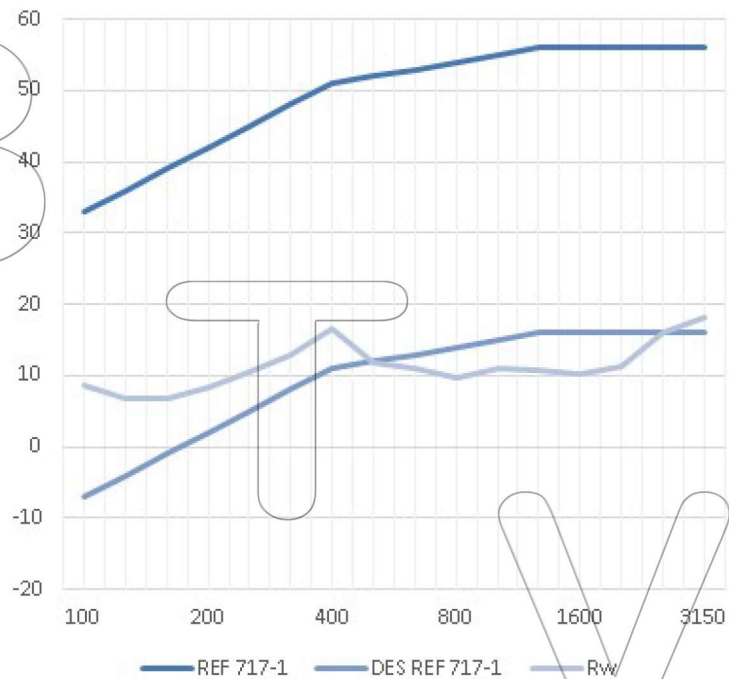

batavia@tejidosignifugos.com

www.tejidosignifugos.com

ACOUSTIC DATA SHEET

Article Code	Model 2
Composition	Two layers of fabric with front visual layer of flame retardant Polyester Velvet.
Colour	Black
Weight	1.010g/m ²
Disposition	Curtain (ISO 10140-2)

Frequency (Hz)	R
100	8,6
125	6,7
160	6,8
200	8,5
250	10,5
315	12,9
400	16,5
500	11,7
630	10,9
800	9,7
1000	10,9
1250	10,7
1600	10,1
2000	11,2
2500	16,0
3150	18,1

Value in dB	Rw = 12dB
-------------	-----------