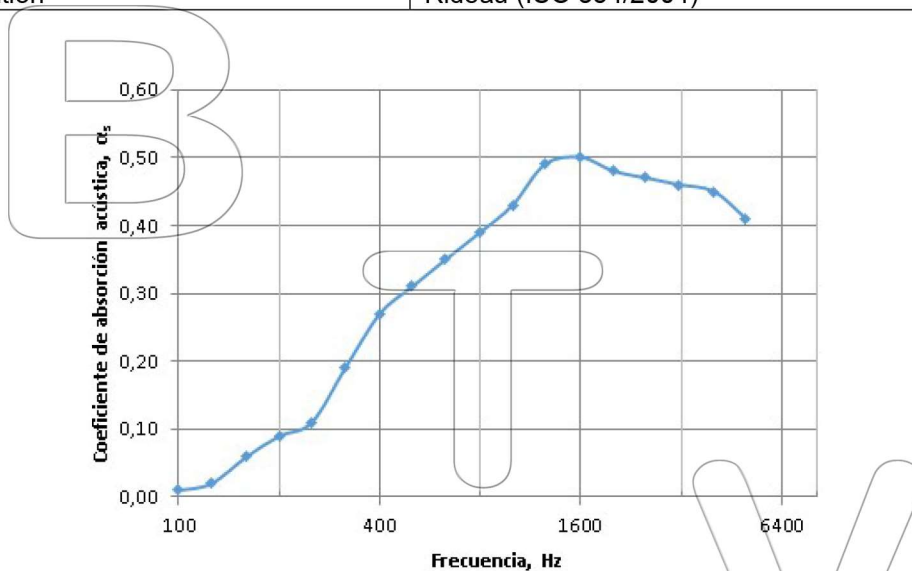

## FICHE TECHNIQUE ACOUSTIQUE

Code de l'Article	Modèle 1
Composition	Tois couches de tissu avec une couche visuelle frontale en bâche en PVC ignifuge.
Couleur	Noir
Poids	1.740g/m <sup>2</sup>
Disposition	Rideau (ISO 354/2004)

Absorption		
Classe (ISO 11654)		D
$\alpha_w$ (ISO 11654)		0,40
$\alpha_{mid}$ (UNE-EN ISO 11654)		0,41
NRC (ASTM 42390a)		0,33
SAA (ASTM 42390a)		0,34

f(Hz)	$\alpha_p$
125	0,03
250	0,13
500	0,31
1000	0,44
2000	0,48
4000	0,44