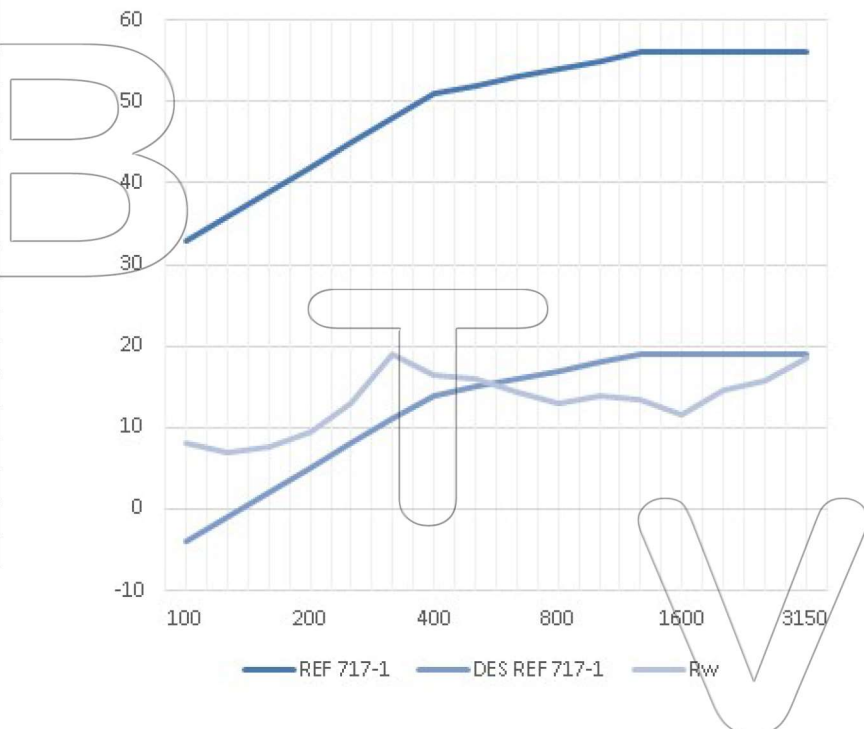

www.tejidosignifugos.com

FICHE TECHNIQUE ACOUSTIQUE

Code de l'Article	Modèle 1
Composition	Trois couches de tissu avec une couche visuelle frontale en bâche en PVC ignifuge.
Couleur	Noir
Poids	1.740g/m ²
Disposition	Rideau (ISO 10140-2)

Fréquence (Hz)	R
100	8,2
125	6,9
160	7,6
200	9,6
250	12,9
315	19,1
400	16,4
500	15,9
630	14,3
800	12,9
1000	13,8
1250	13,5
1600	11,6
2000	14,5
2500	15,7
3150	18,6

Valeur en dB

Rw = 15dB