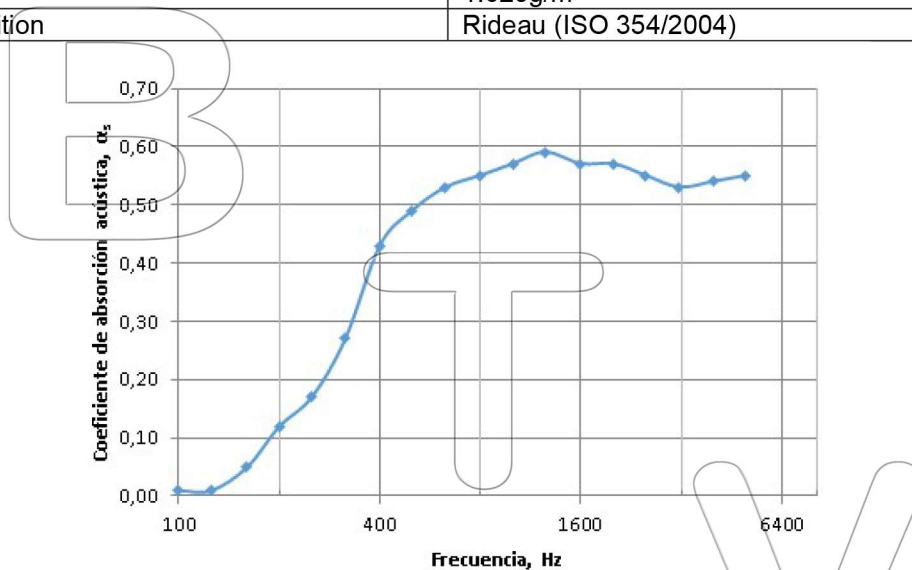

batavia@tejidosignifugos.com

www.tejidosignifugos.com

FICHE TECHNIQUE ACOUSTIQUE

Code de l'Article	Modèle 2
Composition	Trois couches de tissu avec une couche visuelle frontale en tissu Molton ignifugé.
Couleur	Noir
Poids	1.620g/m ²
Disposition	Rideau (ISO 354/2004)

Absorption		
Classe	(ISO 11654)	D
α_w	(ISO 11654)	0,50
α_{mid}	(ISO 11654)	0,54
NRC	(ASTM 42390a)	0,45
SAA	(ASTM 42390a)	0,45

f(Hz)	α_p
125	0,02
250	0,19
500	0,48
1000	0,57
2000	0,56
4000	0,54