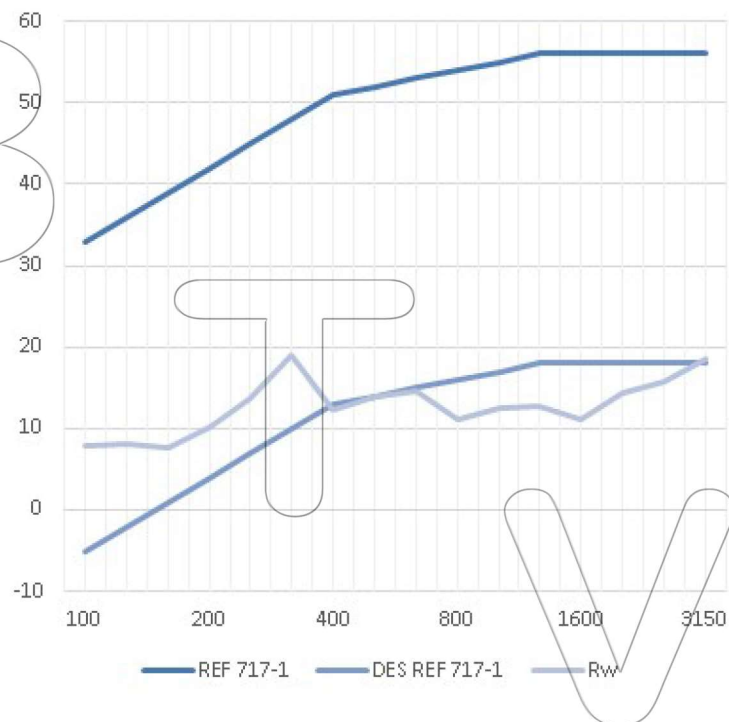

Textil Batavia S.L.

Pol. Ind. L'Horta Vella, Calle 4, nº 5

Nom de l'Article | **RIDEAU À 3 COUCHES**

Apdo. De Correos 33

46118 BÉTERA (Valencia)

Telf: 961 698 227, Fax: 961 690 178

batavia@tejidosignifugos.com

www.tejidosignifugos.com

FICHE TECHNIQUE ACOUSTIQUE

Code de l'Article	Modèle 2
Composition	Trois couches de tissu avec une couche visuelle frontale en tissu Molton ignifugé.
Couleur	Noir
Poids	1620g/m ²
Disposition	Rideau (ISO 10140-2)

Fréquence (Hz)	R
100	7,8
125	8,2
160	7,6
200	10,2
250	13,6
315	19,1
400	12,3
500	13,9
630	14,5
800	11,0
1000	12,6
1250	12,8
1600	11,0
2000	14,3
2500	15,7
3150	18,6

Valeur en dB

R_w = 14 dB