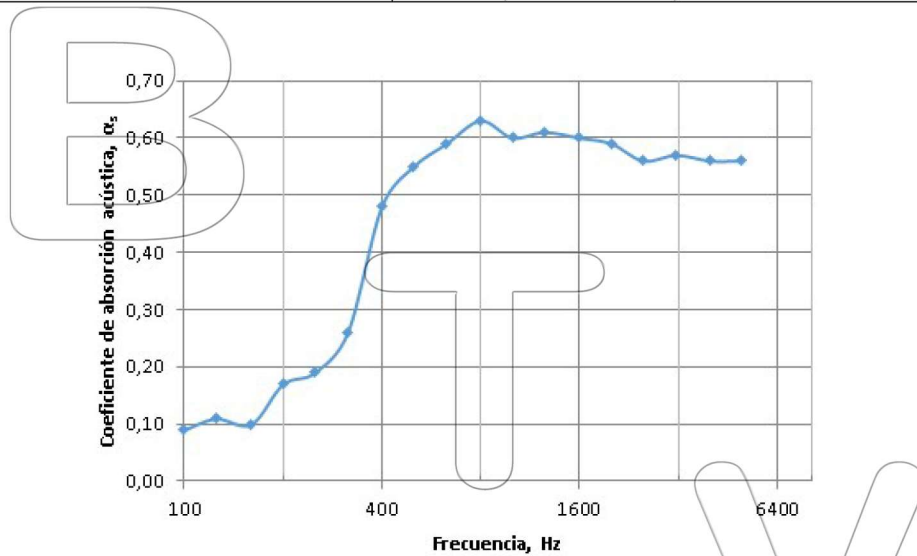

www.tejidosignifugos.com

FICHE TECHNIQUE ACOUSTIQUE

Code de l'Article	Modèle 3
Composition	Trois couches de tissu avec une couche visuelle frontale en velours de Polyester ignifuge.
Couleur	Noir.
Poids	1.510g/m ²
Dispositif	Rideau (ISO 354/2004)

Absorption		
Classe (ISO 11654)		D
α_w (ISO 11654)		0,55
α_{mid} (ISO 11654)		0,58
NRC (ASTM 42390a)		0,48
SAA (ASTM 42390a)		0,49

f(Hz)	α_p
125	0,10
250	0,21
500	0,54
1000	0,61
2000	0,58
4000	0,56