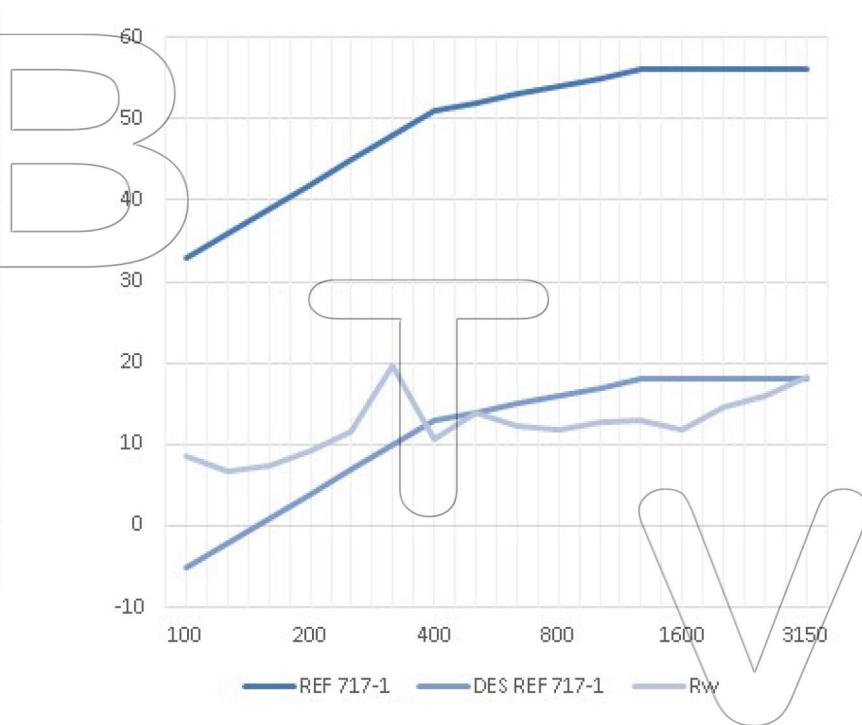

www.tejidosignifugos.com

FICHE TECHNIQUE ACOUSTIQUE

Code de l'Article	Modèle 3
Composition	Trois couches de tissu avec une couche visuelle frontale en Velours de Polyester ignifuge.
Couleur	Noir
Poids	1510g/m ²
Disposition	Rideau (ISO 10140-2)

Fréquence (Hz)	R'
100	8,5
125	6,8
160	7,5
200	9,2
250	11,6
315	19,8
400	10,6
500	13,9
630	12,3
800	11,8
1000	12,8
1250	12,9
1600	11,7
2000	14,6
2500	15,9
3150	18,2

Valeur en dB

R_w = 14dB