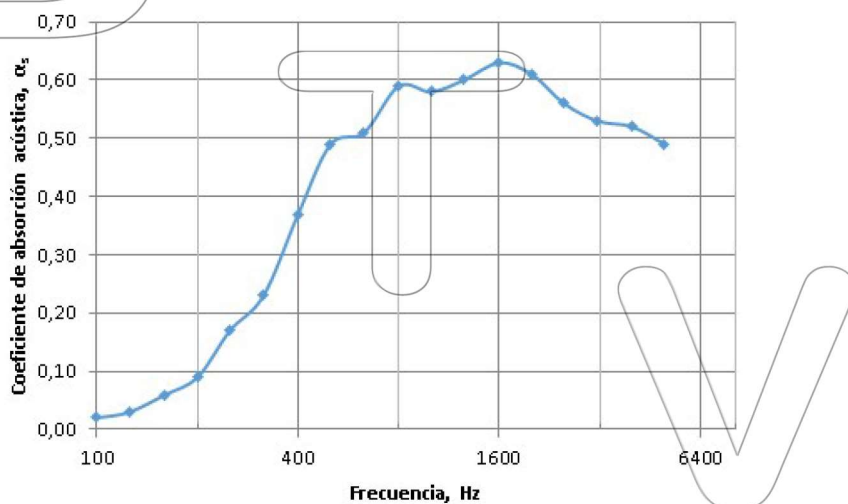

batavia@tejidosignifugos.com

www.tejidosignifugos.com

FICHA TÉCNICA ACÚSTICA

Código Artículo	Modelo 1
Composición	Cuatro capas con capa delantera visual de Lona de PVC ignifugado
Color	Negro
Peso	2.240g/m ²
Disposición	Cortina (UNE-EN ISO 354/2004)

Absorción		
Clase	(UNE-EN ISO 11654)	D
α _w	(UNE-EN ISO 11654)	0,50
α _{mid}	(UNE-EN ISO 11654)	0,56
NRC	(ASTM 42390a)	0,46
SAA	(ASTM 42390a)	0,45

f(Hz)	α _p
125	0,04
250	0,16
500	0,46
1000	0,59
2000	0,60
4000	0,51