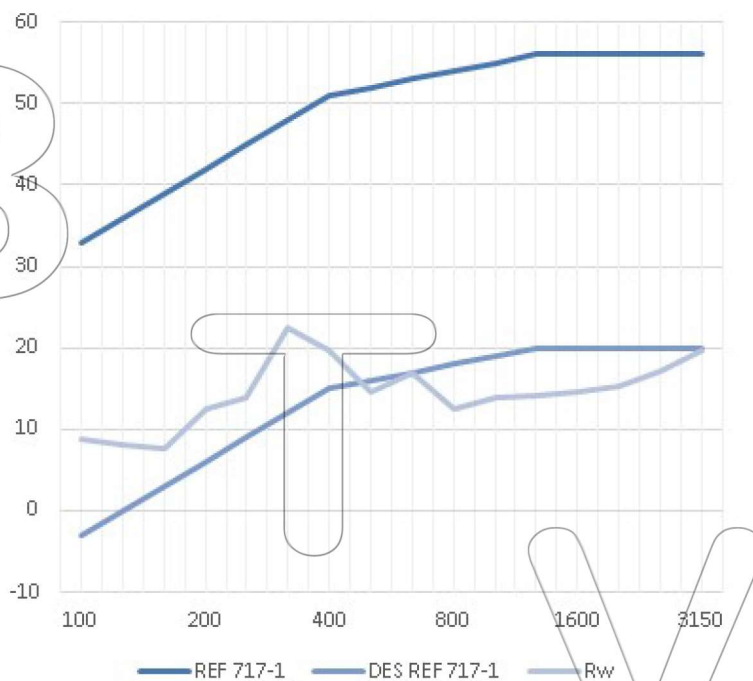

Textil Batavia S.L.

Pol. Ind. L'Horta Vella, Calle 4, nº 5

Nom de l'Article	<b>RIDEAU À 4 COUCHES</b>
------------------	---------------------------

Apdo. De Correos 33

46118 BÉTERA (Valencia)

Telf: 961 698 227, Fax: 961 690 178

## FICHE TECHNIQUE ACOUSTIQUE

Code de l'Article	Modèle 1
Composition	Quatre couches de tissu avec une couche visuelle frontale en bâche de PVC ignifugue.
Couleur	Noir
Poids	2.240g/m <sup>2</sup>
Disposition	Rideau (ISO 10140-2)

Fréquence (Hz)	R
100	8,7
125	8,1
160	7,6
200	12,6
250	13,9
315	22,4
400	19,8
500	14,7
630	16,8
800	12,5
1000	13,9
1250	14,1
1600	14,5
2000	15,2
2500	17,1
3150	19,6

Valeur en dB

Rw = 16dB