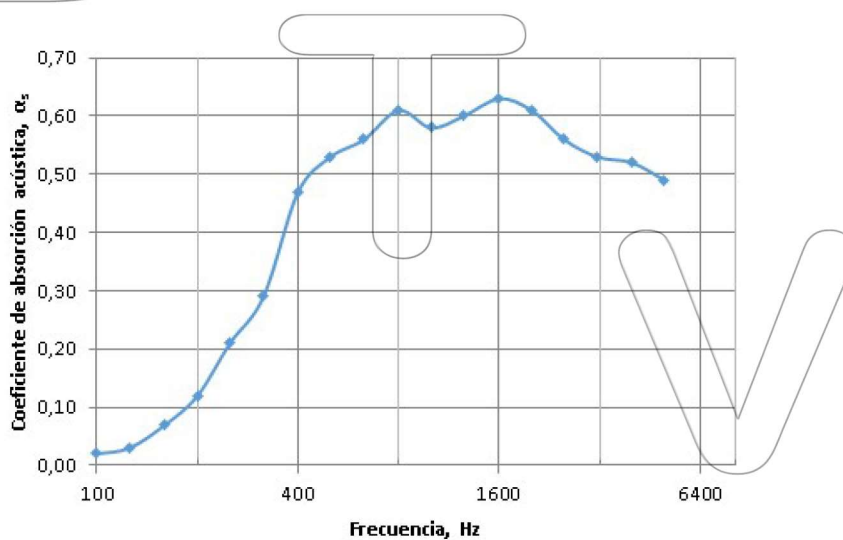

batavia@tejidosignifugos.com

www.tejidosignifugos.com

FICHA TÉCNICA ACÚSTICA

Código Artículo	Modelo 2
Composición	Cuatro capas con capa delantera visual de Terciopelo de Poliéster ignifugado.
Color	Negro
Peso	2.010g/m ²
Disposición	Cortina (UNE-EN ISO 354/2004)

Absorción		
Clase	(UNE-EN ISO 11654)	D
α_w	(UNE-EN ISO 11654)	0,55
α_{mid}	(UNE-EN ISO 11654)	0,57
NRC	(ASTM 42390a)	0,48
SAA	(ASTM 42390a)	0,48

f(Hz)	α_p
125	0,04
250	0,21
500	0,52
1000	0,60
2000	0,60
4000	0,51