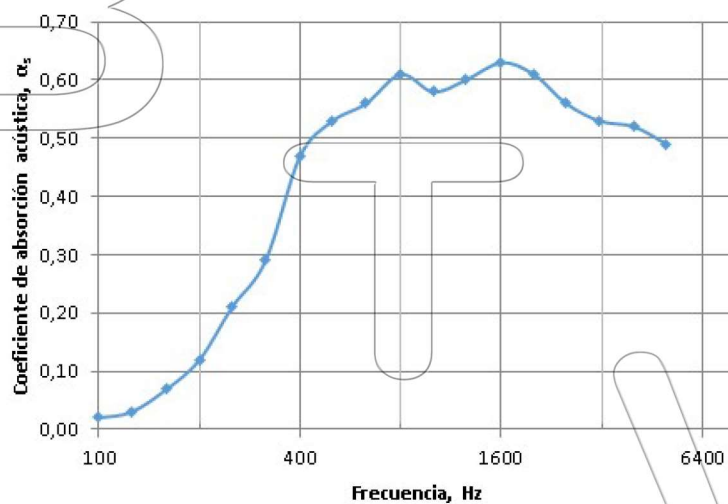

batavia@tejidosignifugos.com

www.tejidosignifugos.com

FICHE TECHNIQUE ACOUSTIQUE

Code de l'Article	Modèle 2
Composition	Quatre couches de tissu avec une couche visuelle frontale en Velours de Polyester ignifuge.
Couleur	Noir
Poids	2.010g/m ²
Disposition	Rideau (ISO 354/2004)

Absorption		
Classe	(ISO 11654)	D
α_w	(ISO 11654)	0,55
α_{mid}	(ISO 11654)	0,57
NRC	(ASTM 42390a)	0,48
SAA	(ASTM 42390a)	0,48

f(Hz)	α_p
125	0,04
250	0,21
500	0,52
1000	0,60
2000	0,60
4000	0,51