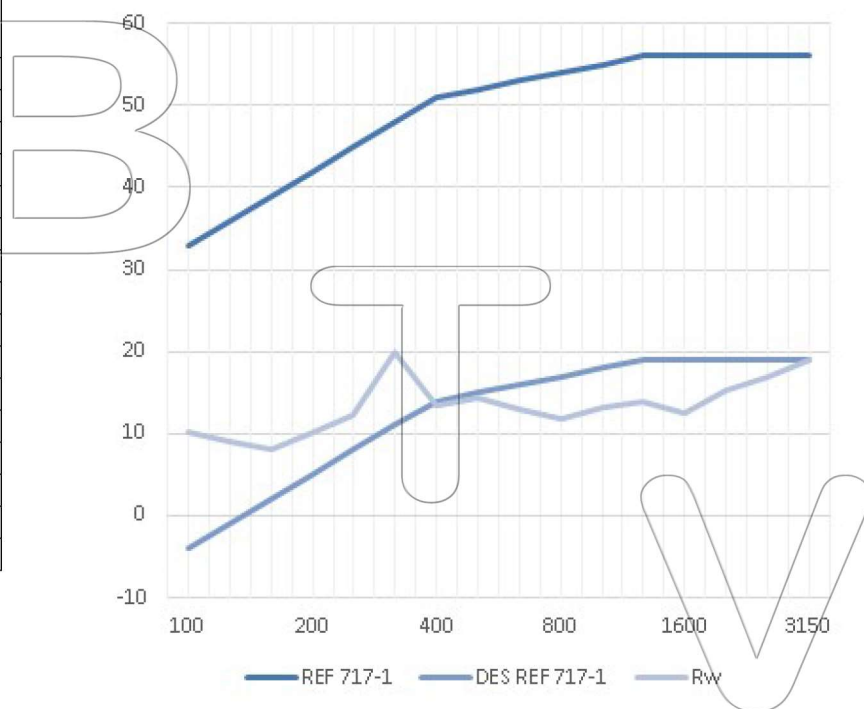

www.tejidosignifugos.com

FICHE TECHNIQUE ACOUSTIQUE

Code de l'Article	Modèle 2
Composition	Quatre couches de tissu avec une couche visuelle frontale en Velours de Polyester ignifuge.
Couleur	Noir
Poids	2.010g/m ²
Disposition	Rideau (ISO 10140-2)

Fréquence (Hz)	R'
100	10,2
125	9,1
160	8,1
200	10,1
250	12,3
315	19,9
400	13,4
500	14,3
630	12,9
800	11,9
1000	13,2
1250	13,9
1600	12,4
2000	15,4
2500	16,8
3150	19,0

Valeur en dB

Rw=15dB