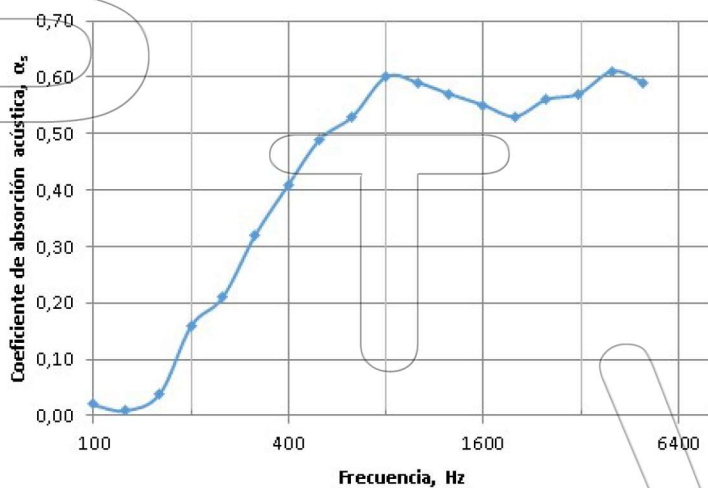

## FICHE TECHNIQUE ACOUSTIQUE

|                   |   |
|-------------------|---|
| Code de l'Article | Modèle 1  |
| Composition       | Cinq couches de tissu avec une couche visuelle frontale en bâche en PVC ignifuge. |
| Couleur           | Noir  |
| Poids             | 2.860g/m <sup>2</sup>   |
| Disposition       | Rideau (UNE-EN ISO 354/2004)  |

| Absorption     |               |      |
|----------------|---------------|------|
| Classe         | (ISO 11654)   | D    |
| $\alpha_w$     | (ISO 11654)   | 0,55 |
| $\alpha_{mid}$ | (ISO 11654)   | 0,54 |
| NRC            | (ASTM 42390a) | 0,46 |
| SAA            | (ASTM 42390a) | 0,46 |