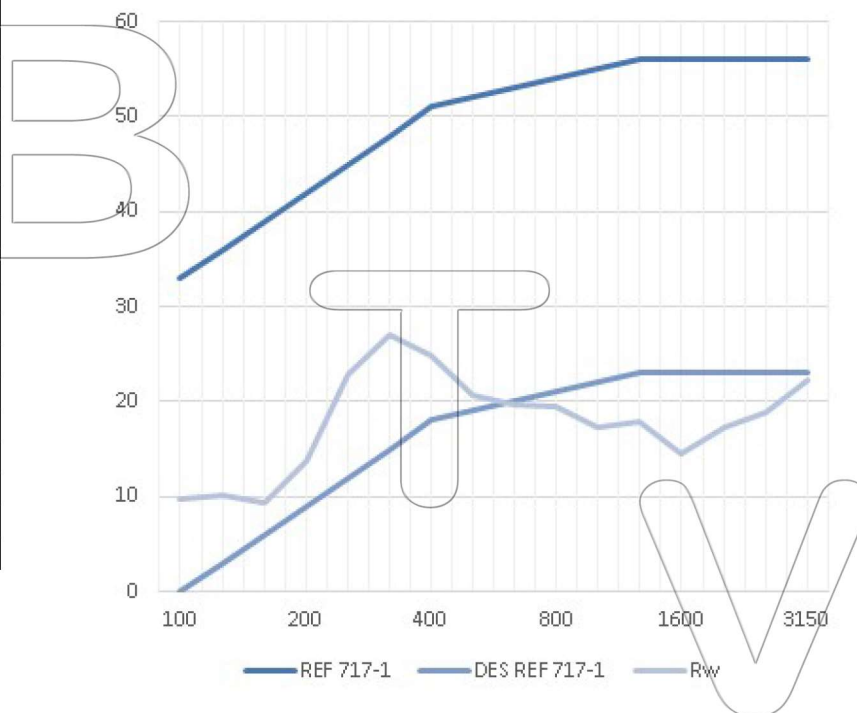

Textil Batavia S.L.

Pol. Ind. L'Horta Vella, Calle 4, nº 5

Nom de l'Article

RIDEAU À 5 COUCHES

Apdo. De Correos 33

46118 BÉTERA (Valencia)

Telf: 961 698 227, Fax: 961 690 178

batavia@tejidosignifugos.com

www.tejidosignifugos.com

FICHE TECHNIQUE ACOUSTIQUE

Code de l'Article	Modèle 1
Composition	Cinq couches de tissu avec une couche visuelle frontale en bâche de PVC ignifuge.
Couleur	Noir
Poids	2.860g/m²
Disposition	Rideau (ISO 10140-2)

Fréquence (Hz)	R
100	9,7
125	10,2
160	9,4
200	13,7
250	22,9
315	27,1
400	24,9
500	20,6
630	19,6
800	19,4
1000	17,3
1250	17,9
1600	14,5
2000	17,3
2500	18,9
3150	22,3

Valeur en dB

Rw = 19dB