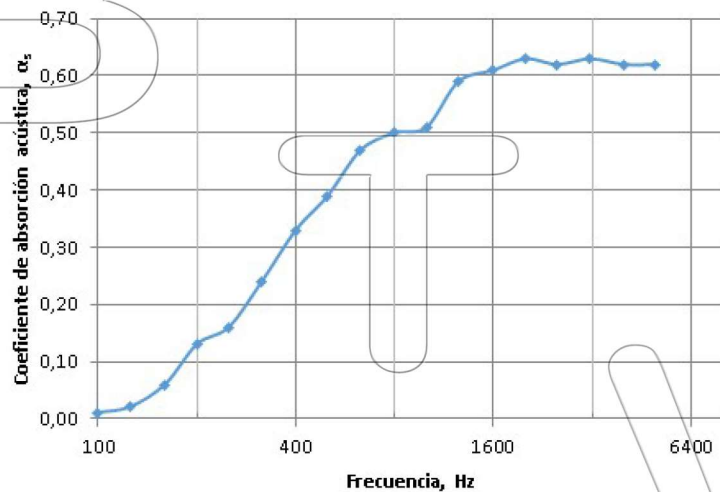

batavia@tejidosignifugos.com

www.tejidosignifugos.com

FICHE TECHNIQUE ACOUSTIQUE

Code de l'Article	Modèle 2
Composition	Cinq couches de tissu avec une couche visuelle frontale en tissu Molton ignifugé.
Couleur	Noir
Poids	2.740g/m ²
Disposition	Rideau (ISO 354/2004)

Absorption		
Classe (ISO 11654)		D
α_w (ISO 11654)		0,55
α_{mid} (ISO 11654)		0,51
NRC (ASTM 42390a)		0,42
SAA (ASTM 42390a)		0,43

f(Hz)	α_p
125	0,03
250	0,18
500	0,40
1000	0,53
2000	0,62
4000	0,62