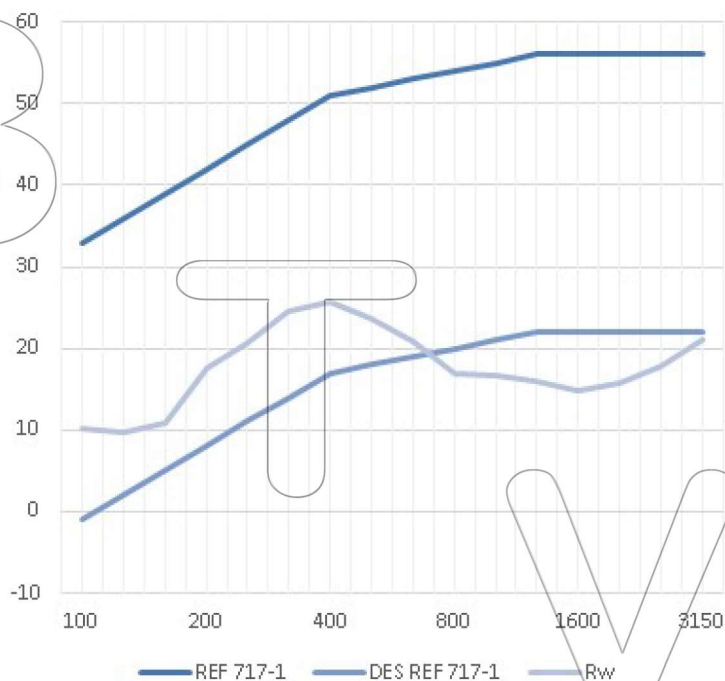

RIDEAU À 5 COUCHES

FICHE TECHNIQUE ACOUSTIQUE

Code de l'Article	Modèle 2
Compositino	Cinq couches de tissu avec une couche visuelle frontale en tissu Molton ignifugé.
Couleur	Noir
Poids	2.740g/m ²
Disposition	Rideau (ISO 10140-2)

Fréquence (Hz)	R
100	10,1
125	9,7
160	10,8
200	17,5
250	20,6
315	24,6
400	25,7
500	23,7
630	20,9
800	16,9
1000	16,7
1250	16,0
1600	14,9
2000	15,7
2500	17,8
3150	21,1

Valeur en dB

Rw=18dB