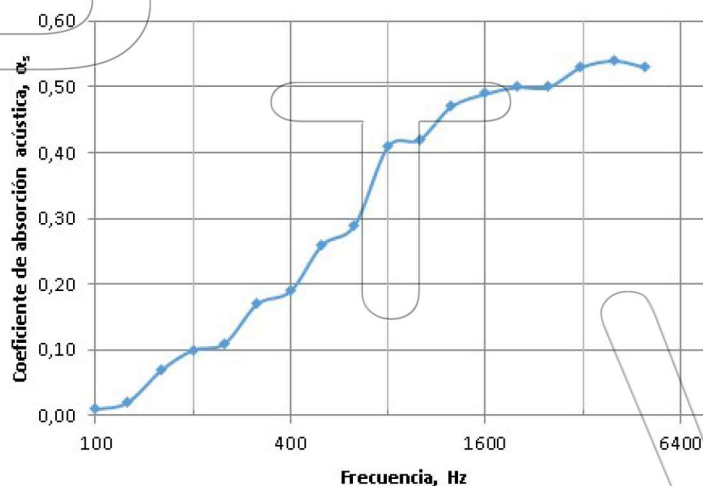

batavia@tejidosignifugos.com

www.tejidosignifugos.com

FICHE TECHNIQUE ACOUSTIQUE

Code de l'Article	Modèle 3
Composition	Cinq couches de tissu avec une couche visuelle frontale en Velours de Polyester ignifuge.
Couleur	Noir
Poids	2.630g/m ²
Disposition	Rideau (ISO 354/2004)

Absorption		
Clase (ISO 11654)		D
α _w (ISO 11654)		0,40
α _{mid} (ISO 11654)		0,39
NRC (ASTM 42390a)		0,32
SAA (ASTM 42390a)		0,33

f(Hz)	α _p
125	0,03
250	0,13
500	0,25
1000	0,43
2000	0,50
4000	0,53