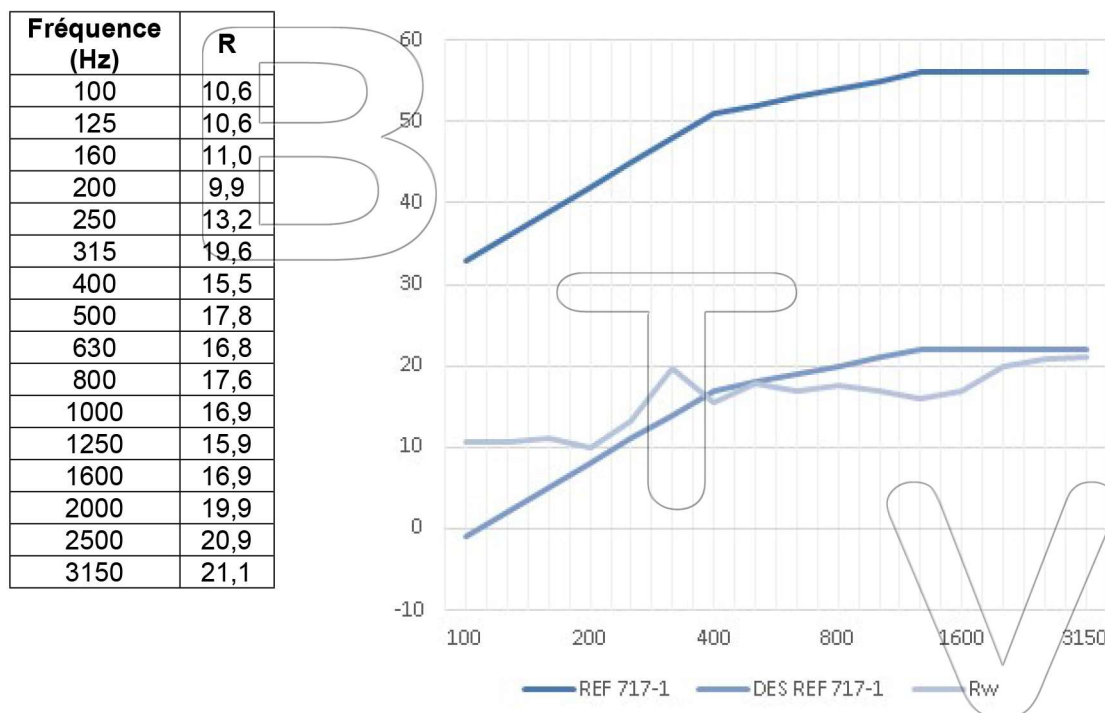

www.tejidosignifugos.com

FICHE TECHNIQUE ACOUSTIQUE

Code de l'Article	Modèle 3
Composition	Cinq couches de tissu avec une couche visuelle frontale en Velours de Polyester ignifuge.
Couleur	Noir
Poids	2.630g/m ²
Disposition	Rideau (ISO 10140-2)

Valeur en dB

R_w = 18 dB