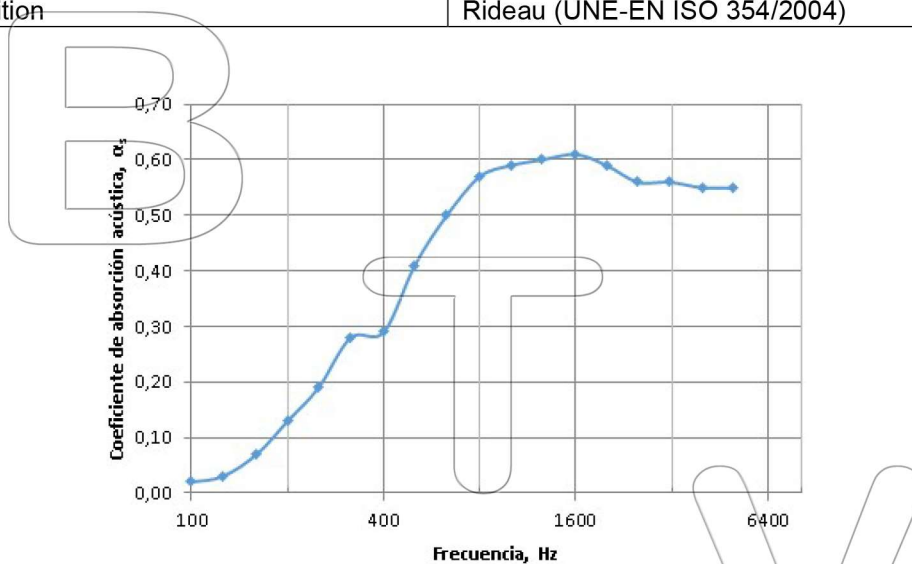

Textil Batavia S.L.

Pol. Ind. L'Horta Vella, Calle 4, nº 5

Nom de l'Article	RIDEAU À 6 COUCHES
------------------	---------------------------

Apdo. De Correos 33

46118 BÉTERA (Valencia)

Telf: 961 698 227, Fax: 961 690 178

batavia@tejidosignifugos.com

www.tejidosignifugos.com

FICHE TECHNIQUE ACOUSTIQUE

Code de l'Article	Modèle 1
Composition	Six couches de tissu avec une couche visuelle frontale en tissu Molton ignifugé.
Couleur	Noir
Poids	3.360g/m ²
Disposition	Rideau (UNE-EN ISO 354/2004)

Absorption		
Classe	(ISO 11654)	D
α_w	(ISO 11654)	0,50
α_{mid}	(ISO 11654)	0,53
NRC	(ASTM 42390a)	0,45
SAA	(ASTM 42390a)	0,44

f(Hz)	α_p
125	0,04
250	0,20
500	0,40
1000	0,59
2000	0,59
4000	0,55