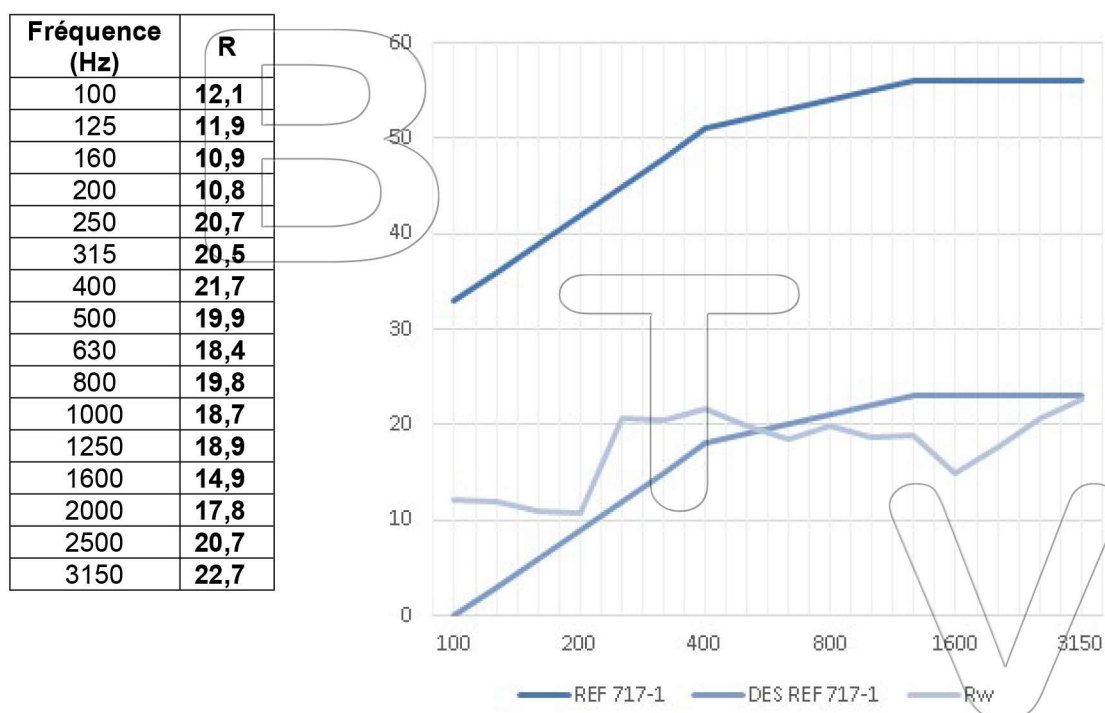

**Textil Batavia S.L.**

**Pol. Ind. L'Horta Vella, Calle 4, nº 5**

Nom de l'Article	<b>RIDEAU À 6 COUCHES</b>
------------------	---------------------------

**Apdo. De Correos 33**

**46118 BÉTERA (Valencia)**

## FICHE TECHNIQUE ACOUSTIQUE

Code de l'Article	Modèle 1
Composition	Six couches de tissu avec une couche visuelle frontale en tissu Molton ignifugé.
Couleur	Noir
Poids	3.360g/m <sup>2</sup>
Disposition	Rideau (ISO 10140-2)