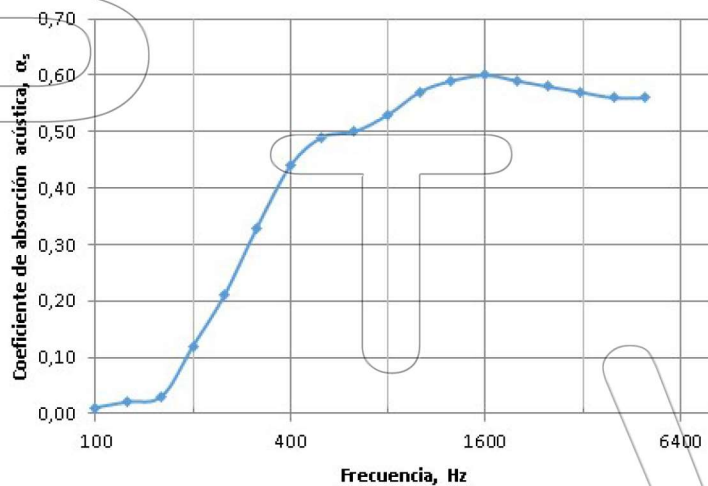

www.tejidosignifugos.com

ACOUSTIC DATA SHEET

Article Code	Model 2
Composition	Six layers of fabric with front visual layer of flame retardant Polyester Velvet.
Colour	Black
Weight	2.630g/m ²
Disposition	Curtain (ISO 354/2004)

Absorption		
Class	(ISO 11654)	D
α_w	(ISO 11654)	0,55
α_{mid}	(ISO 11654)	0,55
NRC	(ASTM 42390a)	0,47
SAA	(ASTM 42390a)	0,46

f(Hz)	α_p
125	0,02
250	0,22
500	0,48
1000	0,56
2000	0,59
4000	0,56