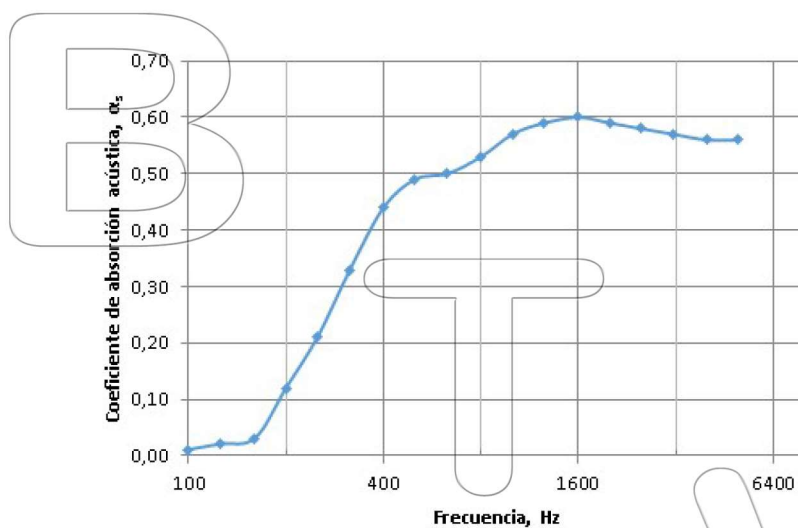

www.tejidosignifugos.com

FICHE TECHNIQUE ACOUSTIQUE

Code de l'Article	Modèle 2
Composition	Six couches de tissu avec une couche visuelle frontale en Velours ignifugé.
Couleur	Noir
Poids	2.630g/m ²
Disposition	Rideau (ISO 354/2004)

Absorption		
Classe (ISO 11654)		D
α_w (ISO 11654)		0,55
α_{mid} (ISO 11654)		0,55
NRC (ASTM 42390a)		0,47
SAA (ASTM 42390a)		0,46

f(Hz)	α_p
125	0,02
250	0,22
500	0,48
1000	0,56
2000	0,59
4000	0,56