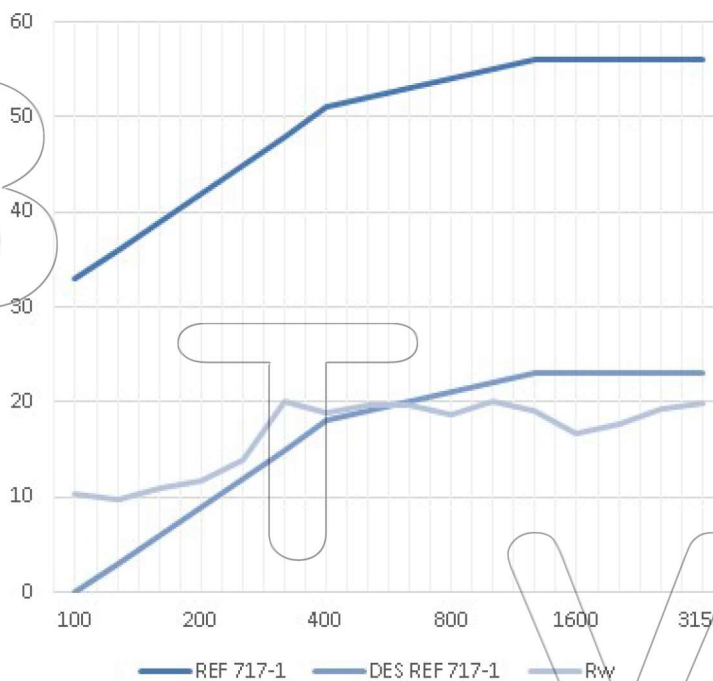

Textil Batavia S.L.

Pol. Ind. L'Horta Vella, Calle 4, nº 5

Nom de l'Article **RIDEAU À 6 COUCHES**

Apdo. De Correos 33

46118 BÉTERA (Valencia)

Telf: 961 698 227, Fax: 961 690 178

batavia@tejidosignifugos.com

www.tejidosignifugos.com

FICHE TECHNIQUE ACOUSTIQUE

Code de l'Article	Modèle 2
Composition	Six couches de tissu avec une couche visuelle frontale en Velours de Polyester ignifugé.
Couleur	Noir
Poids	2.630g/m²
Disposition	Rideau (ISO 10140-2)

Fréquence (Hz)	R'
100	10,4
125	9,7
160	10,9
200	11,8
250	13,9
315	20,1
400	18,8
500	19,6
630	19,7
800	18,7
1000	20,1
1250	19,1
1600	16,7
2000	17,8
2500	19,3
3150	19,9

Valeur en dB

Rw=19dB