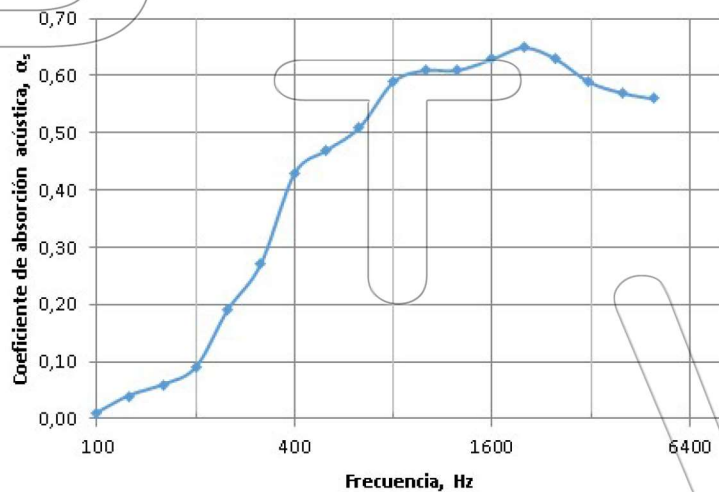

## FICHA TÉCNICA ACÚSTICA

Código Artículo	Modelo 1
Composición	Siete capas de tejido con capa delantera visual de Lona de PVC ignifugado
Color	Negro
Peso	3.980g/m <sup>2</sup>
Disposición	Cortina (UNE-EN ISO 354/2004)

Absorción		
Clase	(UNE-EN ISO 11654)	D
$\alpha_w$	(UNE-EN ISO 11654)	0,55
$\alpha_{mid}$	(UNE-EN ISO 11654)	0,58
NRC	(ASTM 42390a)	0,48
SAA	(ASTM 42390a)	0,47

f(Hz)	$\alpha_p$
125	0,04
250	0,18
500	0,47
1000	0,60
2000	0,64
4000	0,57