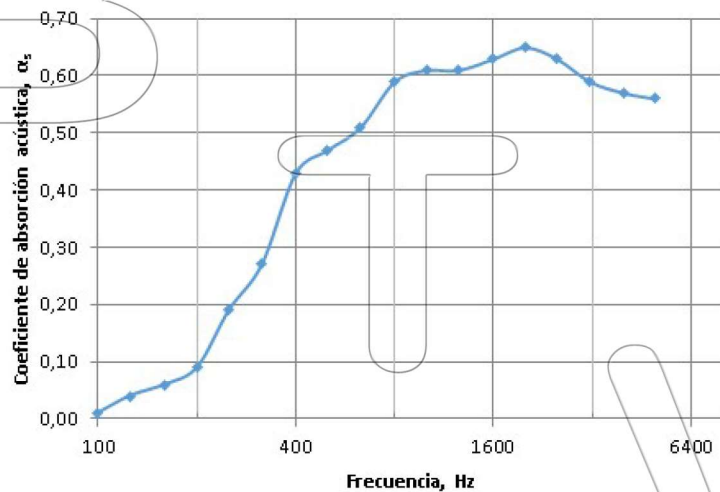

www.tejidosignifugos.com

FICHE TECHNIQUE ACOUSTIQUE

Code de l'Article	Modèle 1
Composition	Sept couches de tissu avec une couche visuelle frontale en bâche de PVC ignifuge.
Couleur	Noir
Poids	3.980g/m ²
Disposition	Rideau (ISO 354/2004)

Absorption		
Classe (ISO 11654)		D
α_w (ISO 11654)		0,55
α_{mid} (ISO 11654)		0,58
NRC (ASTM 42390a)		0,48
SAA (ASTM 42390a)		0,47

f(Hz)	α_p
125	0,04
250	0,18
500	0,47
1000	0,60
2000	0,64
4000	0,57