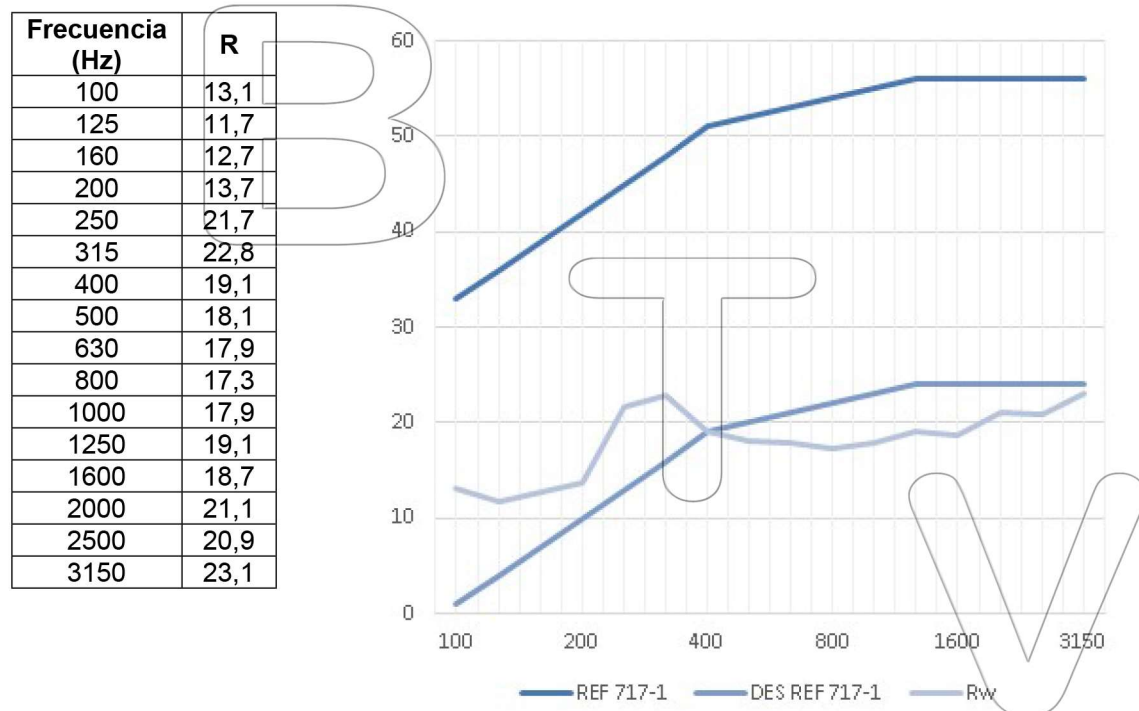

batavia@tejidosignifugos.com

www.tejidosignifugos.com

FICHA TÉCNICA ACÚSTICA

Código Artículo	Modelo 1
Composición	Siete capas de tejido con capa delantera visual de Lona de PVC ignifugado
Color	Negro
Peso	3.980g/m ²
Disposición	Cortina (UNE-EN ISO 10140-2)

Valor Global en dB

R_w = 20dB