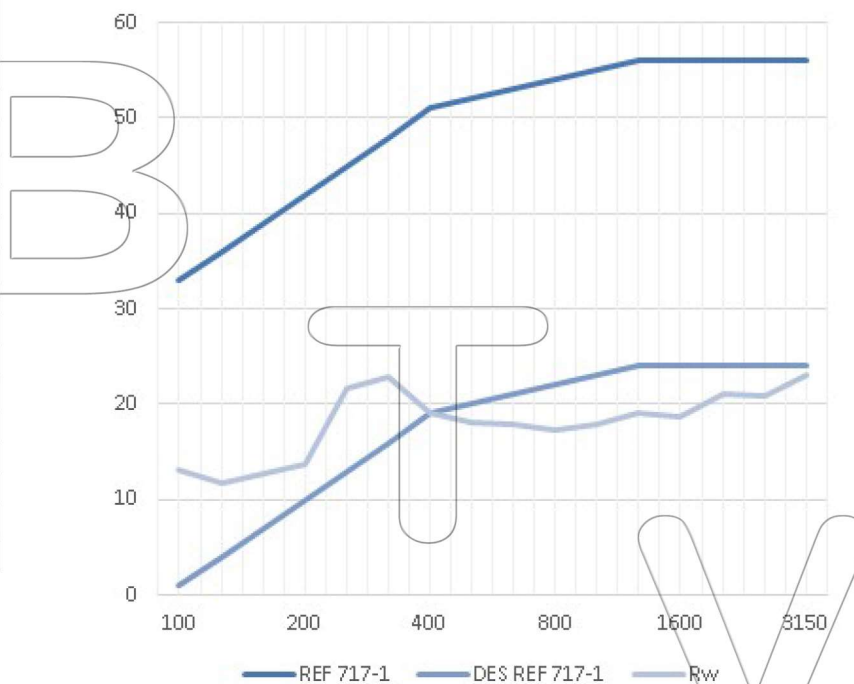

Textil Batavia S.L.

Pol. Ind. L'Horta Vella, Calle 4, nº 5

Nom de l'Article	RIDEAU À 7 COUCHES
------------------	---------------------------

Apdo. De Correos 33

46118 BÉTERA (Valencia)

Telf: 961 698 227, Fax: 961 690 178

batavia@tejidosignifugos.com

www.tejidosignifugos.com

FICHE TECHNIQUE ACOUSTIQUE

Code de l'Article	Modèle 1
Composition	Sept couches de tissu avec une couche visuelle frontale en bâche de PVC ignifuge.
Couleur	Noir
Poids	3.980g/m ²
Disposition	Rideau (ISO 10140-2)

Fréquence (Hz)	R
100	13,1
125	11,7
160	12,7
200	13,7
250	21,7
315	22,8
400	19,1
500	18,1
630	17,9
800	17,3
1000	17,9
1250	19,1
1600	18,7
2000	21,1
2500	20,9
3150	23,1

Valeur en dB

Rw = 20dB