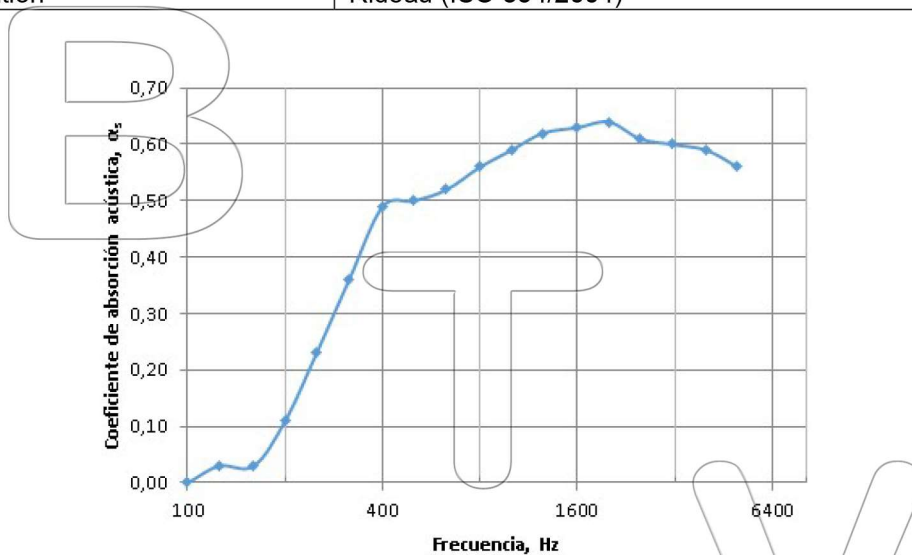

www.tejidosignifugos.com

FICHE TECHNIQUE ACOUSTIQUE

Code de l'Article	Modèle 2
Composition	Sept couches de tissu avec une couche visuelle frontale en tissu Molton ignifugé.
Couleur	Noir
Poids	3.860g/m ²
Disposition	Rideau (ISO 354/2004)

Absorption		
Classe (ISO 11654)		D
α_w (ISO 11654)		0,55
α_{mid} (ISO 11654)		0,58
NRC (ASTM 42390a)		0,49
SAA (ASTM 42390a)		0,49

f(Hz)	α_p
125	0,02
250	0,23
500	0,50
1000	0,59
2000	0,63
4000	0,58