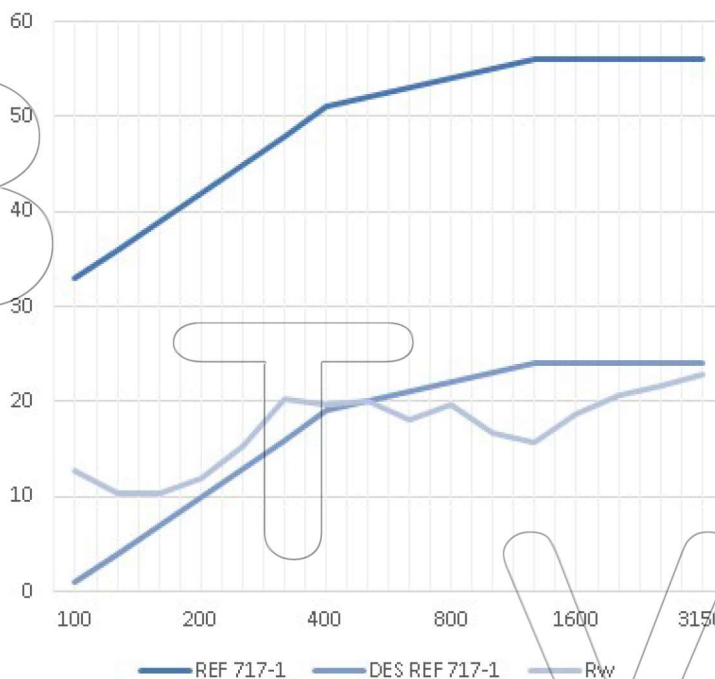

Textil Batavia S.L.

Pol. Ind. L'Horta Vella, Calle 4, nº 5

Nom de l'Article	RIDEAU À 7 COUCHES
------------------	---------------------------

Apdo. De Correos 33

46118 BÉTERA (Valencia)

Telf: 961 698 227, Fax: 961 690 178

batavia@tejidosignifugos.com

www.tejidosignifugos.com

FICHE TECHNIQUE ACOUSTIQUE

Code de l'Article	Modèle 2
Composition	Sept couches de tissu avec une couche visuelle frontale de tissu Molton ignifugé.
Couleur	Noir
Poids	3.860g/m ²
Disposition	Rideau (ISO 10140-2)

Fréquence (Hz)	R
100	12,7
125	10,4
160	10,4
200	11,9
250	15,3
315	20,3
400	19,7
500	20,0
630	18,0
800	19,7
1000	16,7
1250	15,7
1600	18,7
2000	20,7
2500	21,7
3150	22,9

Valeur en dB

R_w=20dB