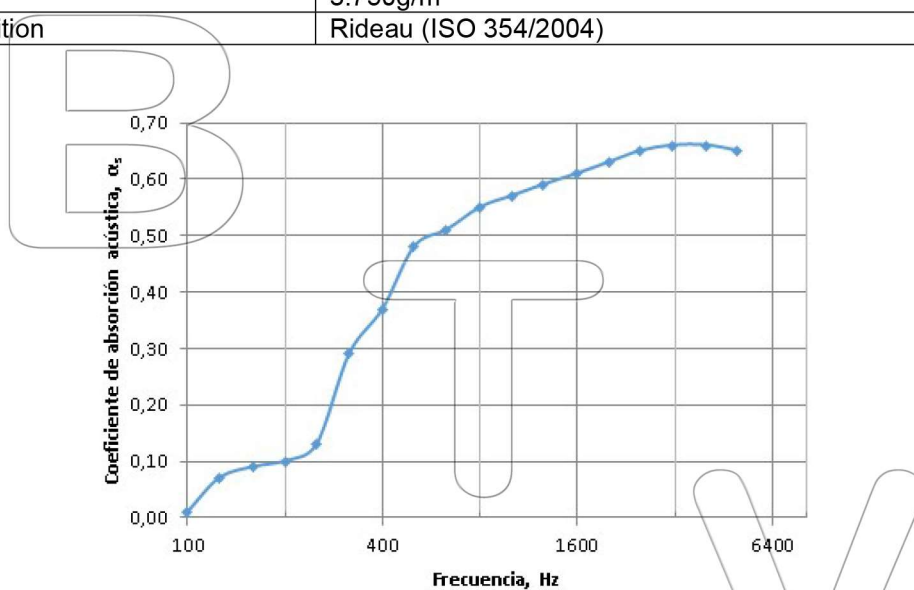

Apdo. De Correos 33

46118 BÉTERA (Valencia)

Telf: 961 698 227, Fax: 961 690 178

batavia@tejidosignifugos.com

www.tejidosignifugos.com

FICHE TECHNIQUE ACOUSTIQUE

| | |
|-------------------|---|
| Code de l'Article | Modèle 3 |
| Composition | Sept couches de tissu avec une couche visuelle frontale en Velours de Polyester ignifuge. |
| Couleur | Noir |
| Poids | 3.750g/m ² |
| Disposition | Rideau (ISO 354/2004) |

| Absorption | | |
|----------------------------|--|------|
| Clase (ISO 11654) | | D |
| α_w (ISO 11654) | | 0,55 |
| α_{mid} (ISO 11654) | | 0,56 |
| NRC (ASTM 42390a) | | 0,45 |
| SAA (ASTM 42390a) | | 0,46 |