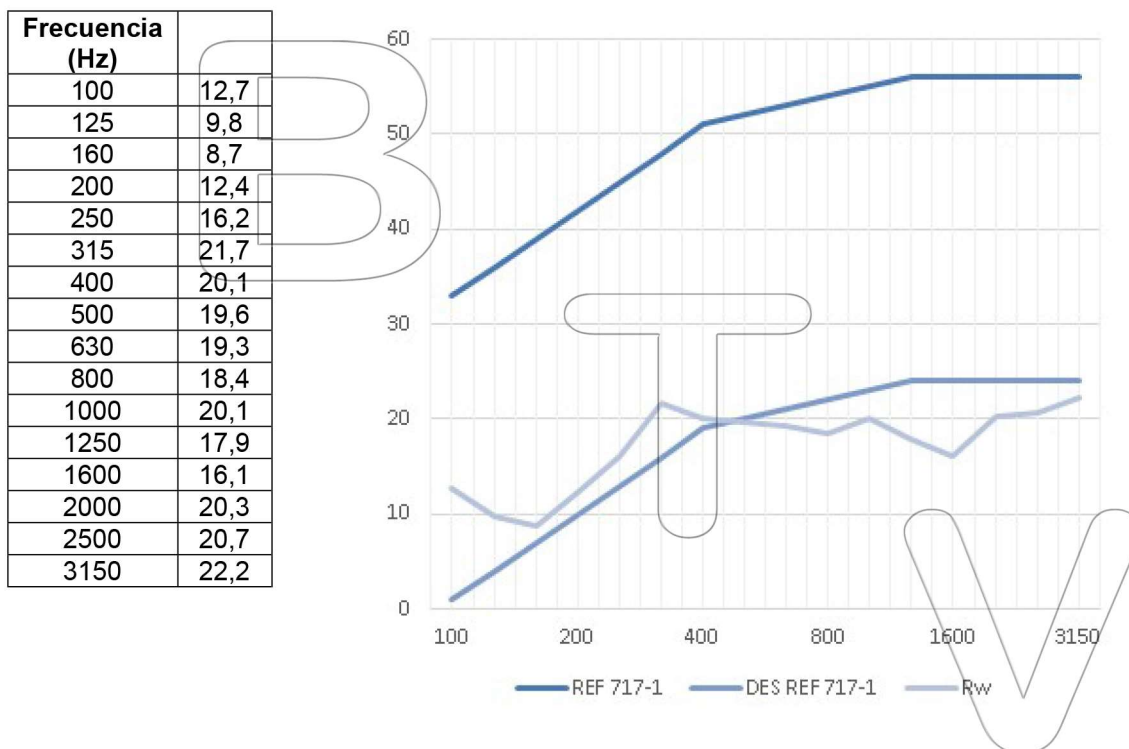

FICHA TÉCNICA ACÚSTICA

Código Artículo	Modelo 3
Composición	Siete capas de tejido con capa delantera visual de Terciopelo de Poliéster ignifugado.
Color	Negro
Peso	3.750g/m ²
Disposición	Cortina (UNE-EN ISO 10140-2)

Valor Global en dB

R_w = 20dB