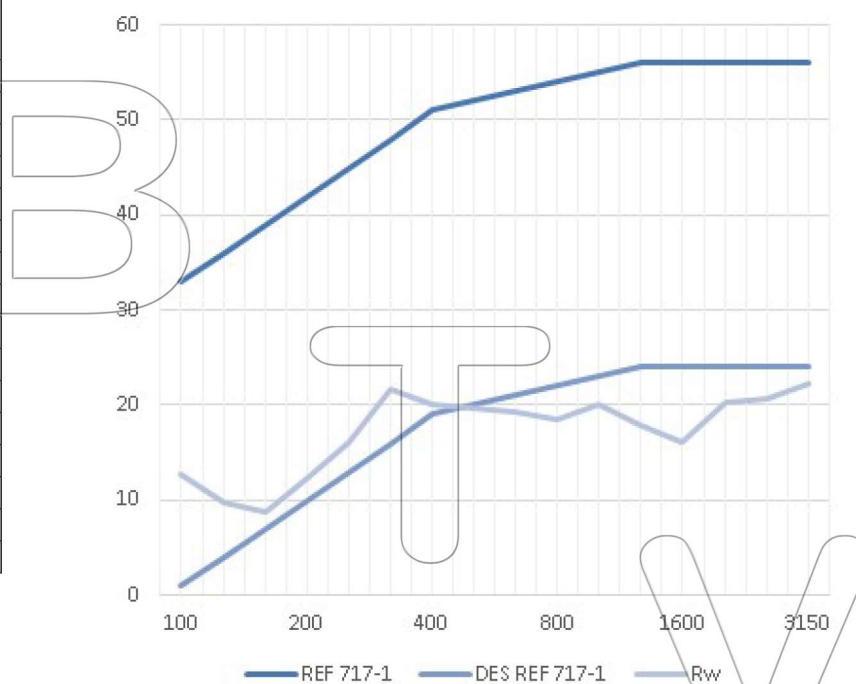

Textil Batavia S.L.

Pol. Ind. L'Horta Vella, Calle 4, nº 5

Nom de l' Article	RIDEAU À 7 COUCHES

Apdo. De Correos 33

46118 BÉTERA (Valencia)

Telf: 961 698 227, Fax: 961 690 178

batavia@tejidosignifugos.com

www.tejidosignifugos.com

FICHE TECHNIQUE ACOUSTIQUE

Code de l'Article	Modèle 3
Composition	Sept couches de tissu avec une couche visuelle frontale en Velours de Polyester ignifuge.
Couleur	Noir.
Poids	3.750g/m²
Disposition	Rideau (ISO 10140-2)

Fréquence (Hz)	
100	12,7
125	9,8
160	8,7
200	12,4
250	16,2
315	21,7
400	20,1
500	19,6
630	19,3
800	18,4
1000	20,1
1250	17,9
1600	16,1
2000	20,3
2500	20,7
3150	22,2

Valeur en dB

R_w = 20dB