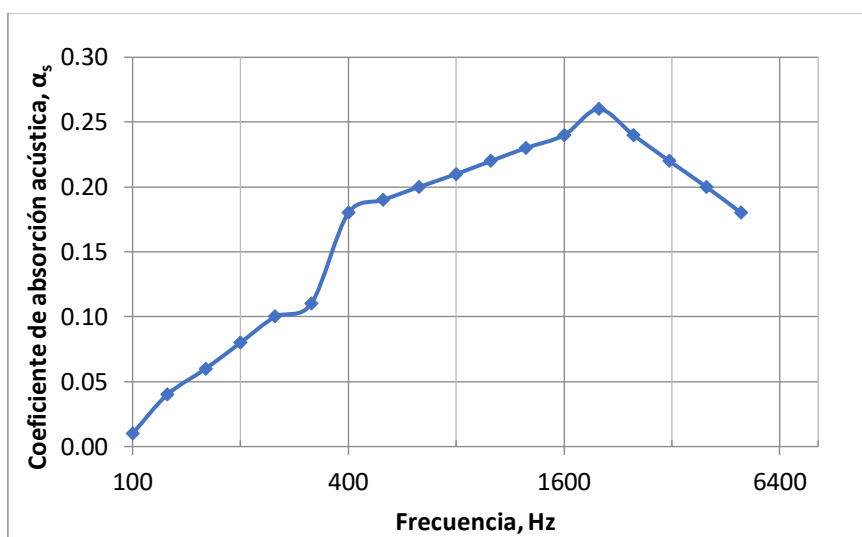

FICHA TÉCNICA ACÚSTICA / ACOUSTIC TECHNICAL DATA

Código Artículo / Article Code	B1644
Composición / Composition	Algodón 100% Ignífugo / CO 100% FR
Color / Colour	Natural Blanco Óptico Natural Optical White
Peso / Weight	135g/m ²
Disposición / Disposition	Cortina / Curtain (UNE-EN ISO 354/2004)

Absorción / Absorption	
Clase / Class (UNE-EN ISO 11654)	E
α_w (UNE-EN ISO 11654)	0,25
α_{mid} (UNE-EN ISO 11654)	0,22
NRC (ASTM 42390a)	0,19
SAA (ASTM 42390a)	0,19

f(Hz)	α_p
125	0,04
250	0,10
500	0,19
1000	0,22
2000	0,25
4000	0,20