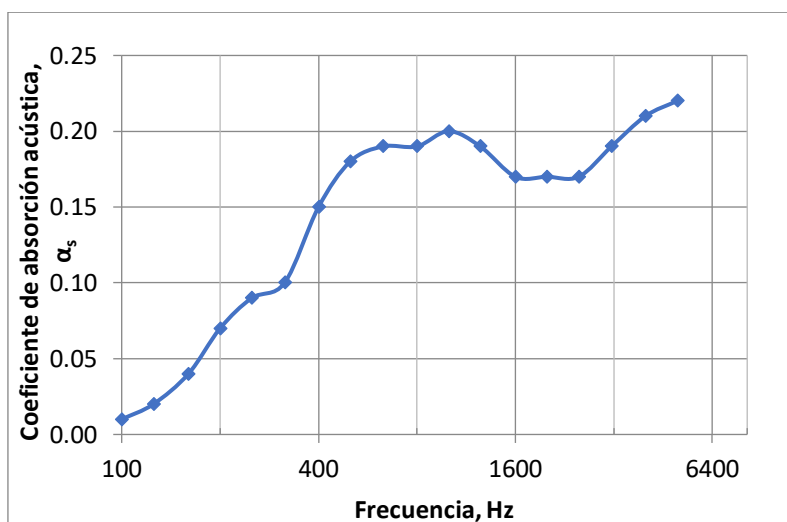

FICHA TÉCNICA ACÚSTICA / ACOUSTIC TECHNICAL DATA

Código Artículo / Article Code	B1668
Composición / Composition	Poliéster Ignifugo 100% / Polyester FR 100%
Color / Colour	Natural, Negro y Color según muestra Washed White, Black and special colour by sample
Peso / Weight	110g/m ²
Disposición / Disposition	Cortina / Curtain (UNE-EN ISO 354/2004)

Absorción / Absorption	
Clase / Class (UNE-EN ISO 11654)	E
α _w (UNE-EN ISO 11654)	0,20
α _{mid} (UNE-EN ISO 11654)	0,18
NRC (ASTM 42390a)	0,16
SAA (ASTM 42390a)	0,16

f(Hz)	α _p
125	0,02
250	0,09
500	0,17
1000	0,19
2000	0,17
4000	0,21