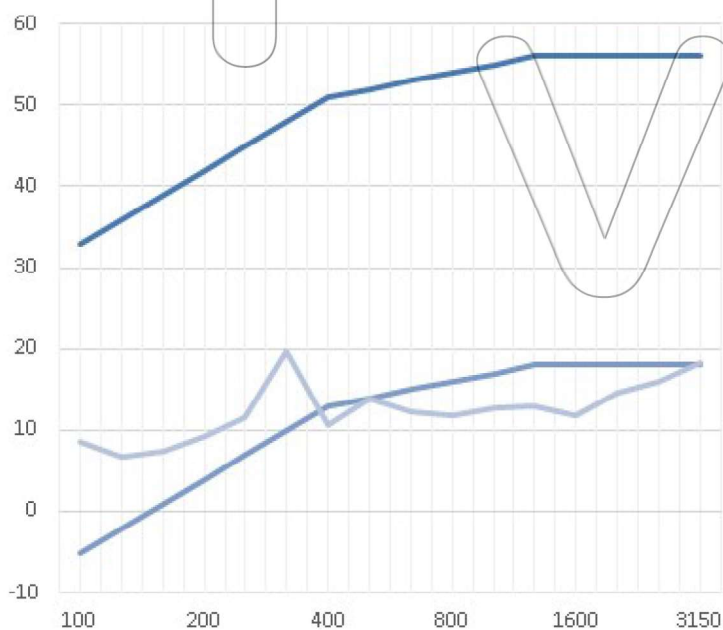

[www.tejidosignifugos.com](http://www.tejidosignifugos.com)

Nombre Artículo  
Article Name

**CORTINA 3 CAPAS**

**FICHA TÉCNICA ACÚSTICA / ACOUSTIC TECHNICAL DATA**

Código Artículo / Article Code	Modelo 3
Composición / Composition	TERCIOPELO 390 + LONA PVC 620 + SELLA 500
Color / Colour	Negro Black
Peso / Weight	1510g/m <sup>2</sup>
Disposición / Disposition	Cortina / Curtain (UNE-EN ISO 354/2004)

Frecuencia (Hz)	R
100	8,5
125	6,8
160	7,5
200	9,2
250	11,6
315	19,8
400	10,6
500	13,9
630	12,3
800	11,8
1000	12,8
1250	12,9
1600	11,7
2000	14,6
2500	15,9
3150	18,2

[www.tejidosignifugos.com](http://www.tejidosignifugos.com)